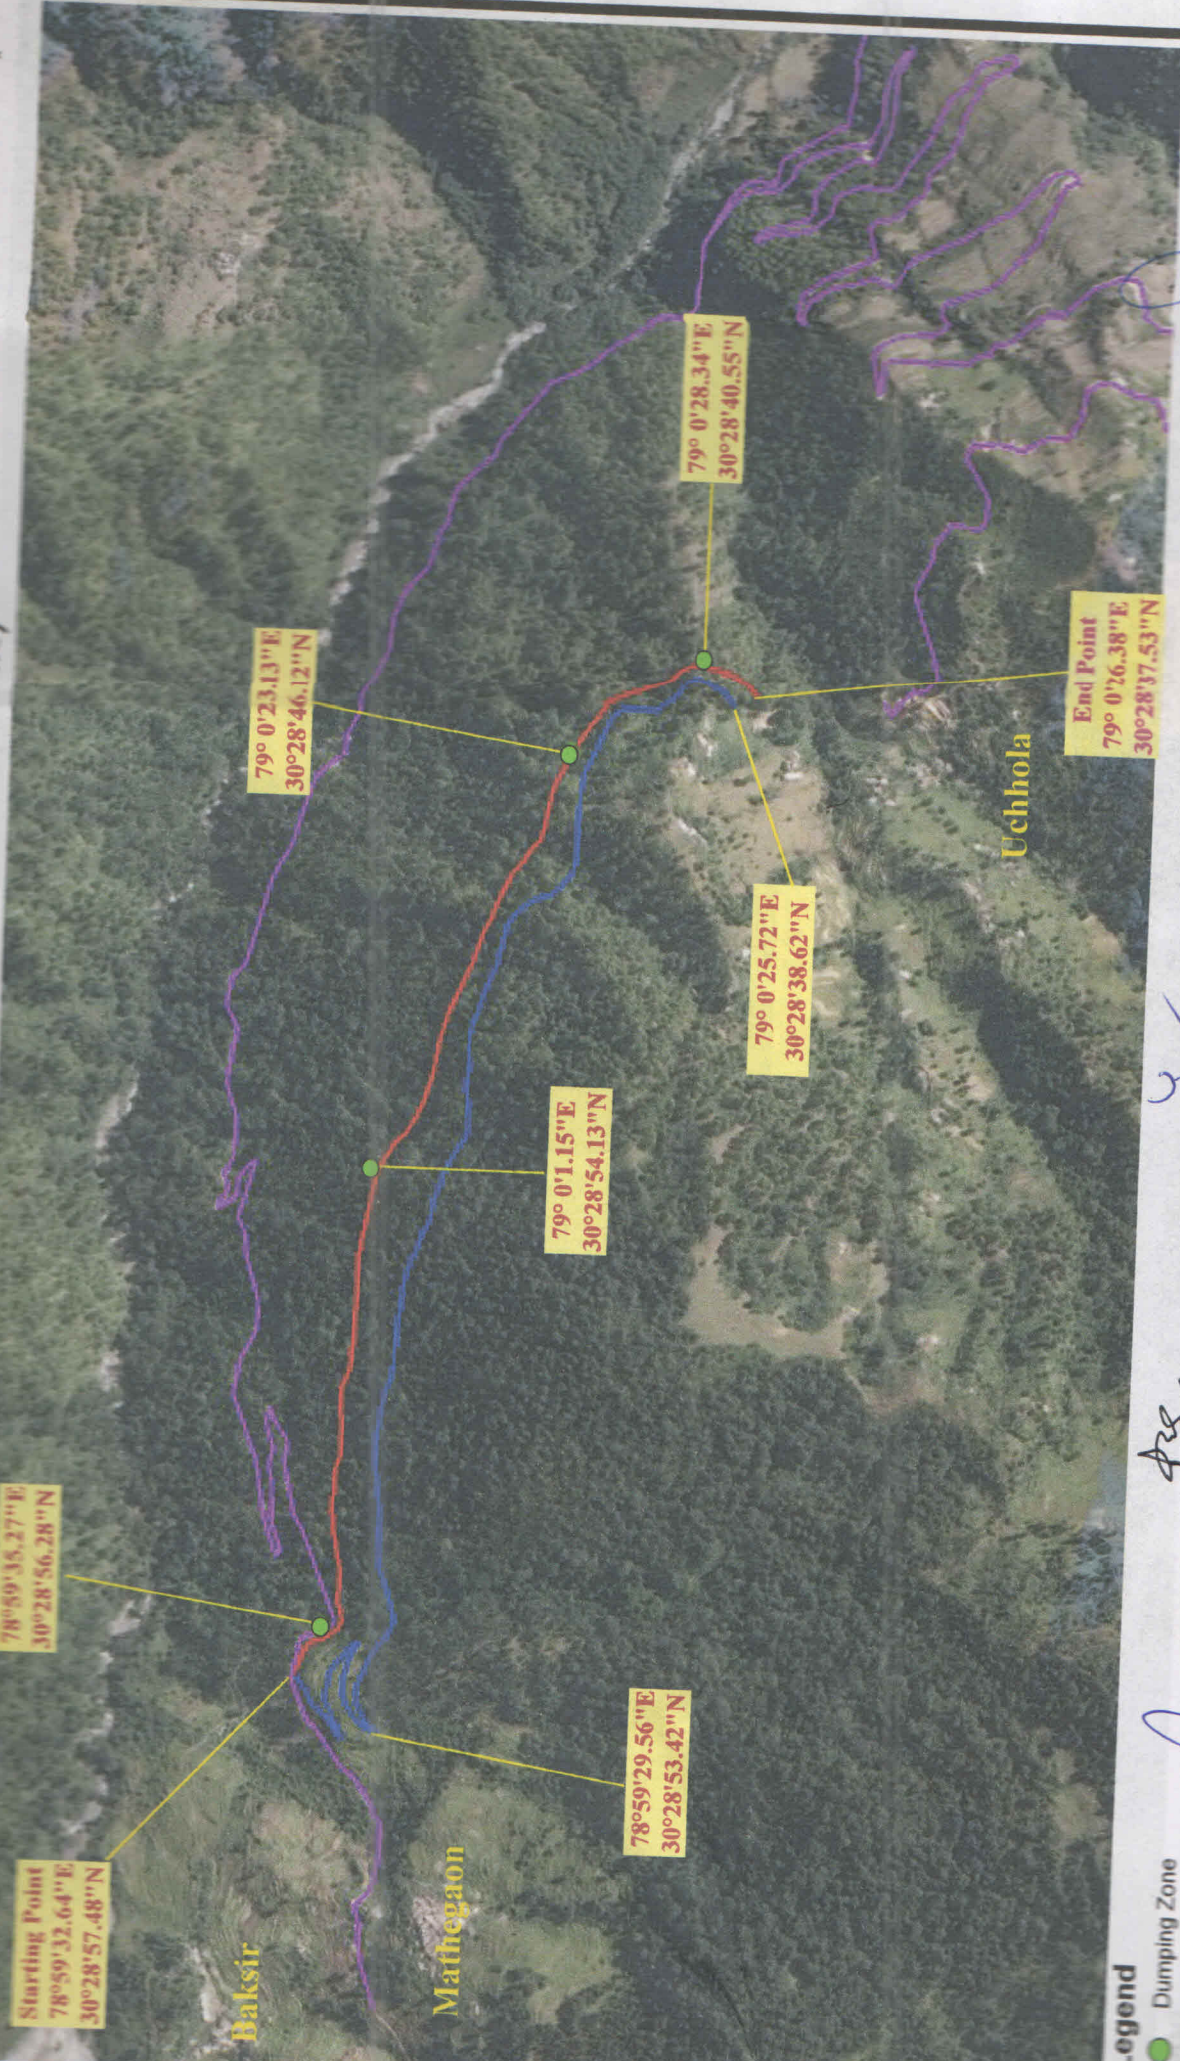

डिजिटल मैप-जनपद रुद्रप्रयाग में जिला योजना के अन्तर्गत छेनागाड - बकसीर मोटर मार्ग पर मथेगौव से उछोला तक मोटर मार्ग के नव निर्माण हेतु (लम्बाई 2.00कि०मी०)

- Legend**
- Dumping Zone
 - Proposed Road
 - Alternate Road
 - Existing Road

[Signature]

सहायक अभियन्ता
प्रकृतीय खण्ड लेआउटिंग
रुद्रप्रयाग

[Signature]

अधिशारी अभियन्ता
प्राकृतिक खण्ड, लो. नि. वि.
रुद्रप्रयाग

उपप्रभाग प्रिनाधिकारी
जखली उप वन प्रभाग
रुद्रप्रयाग

[Signature]

उप वन सारक्षक
रुद्रप्रयाग वन प्रभाग
रुद्रप्रयाग