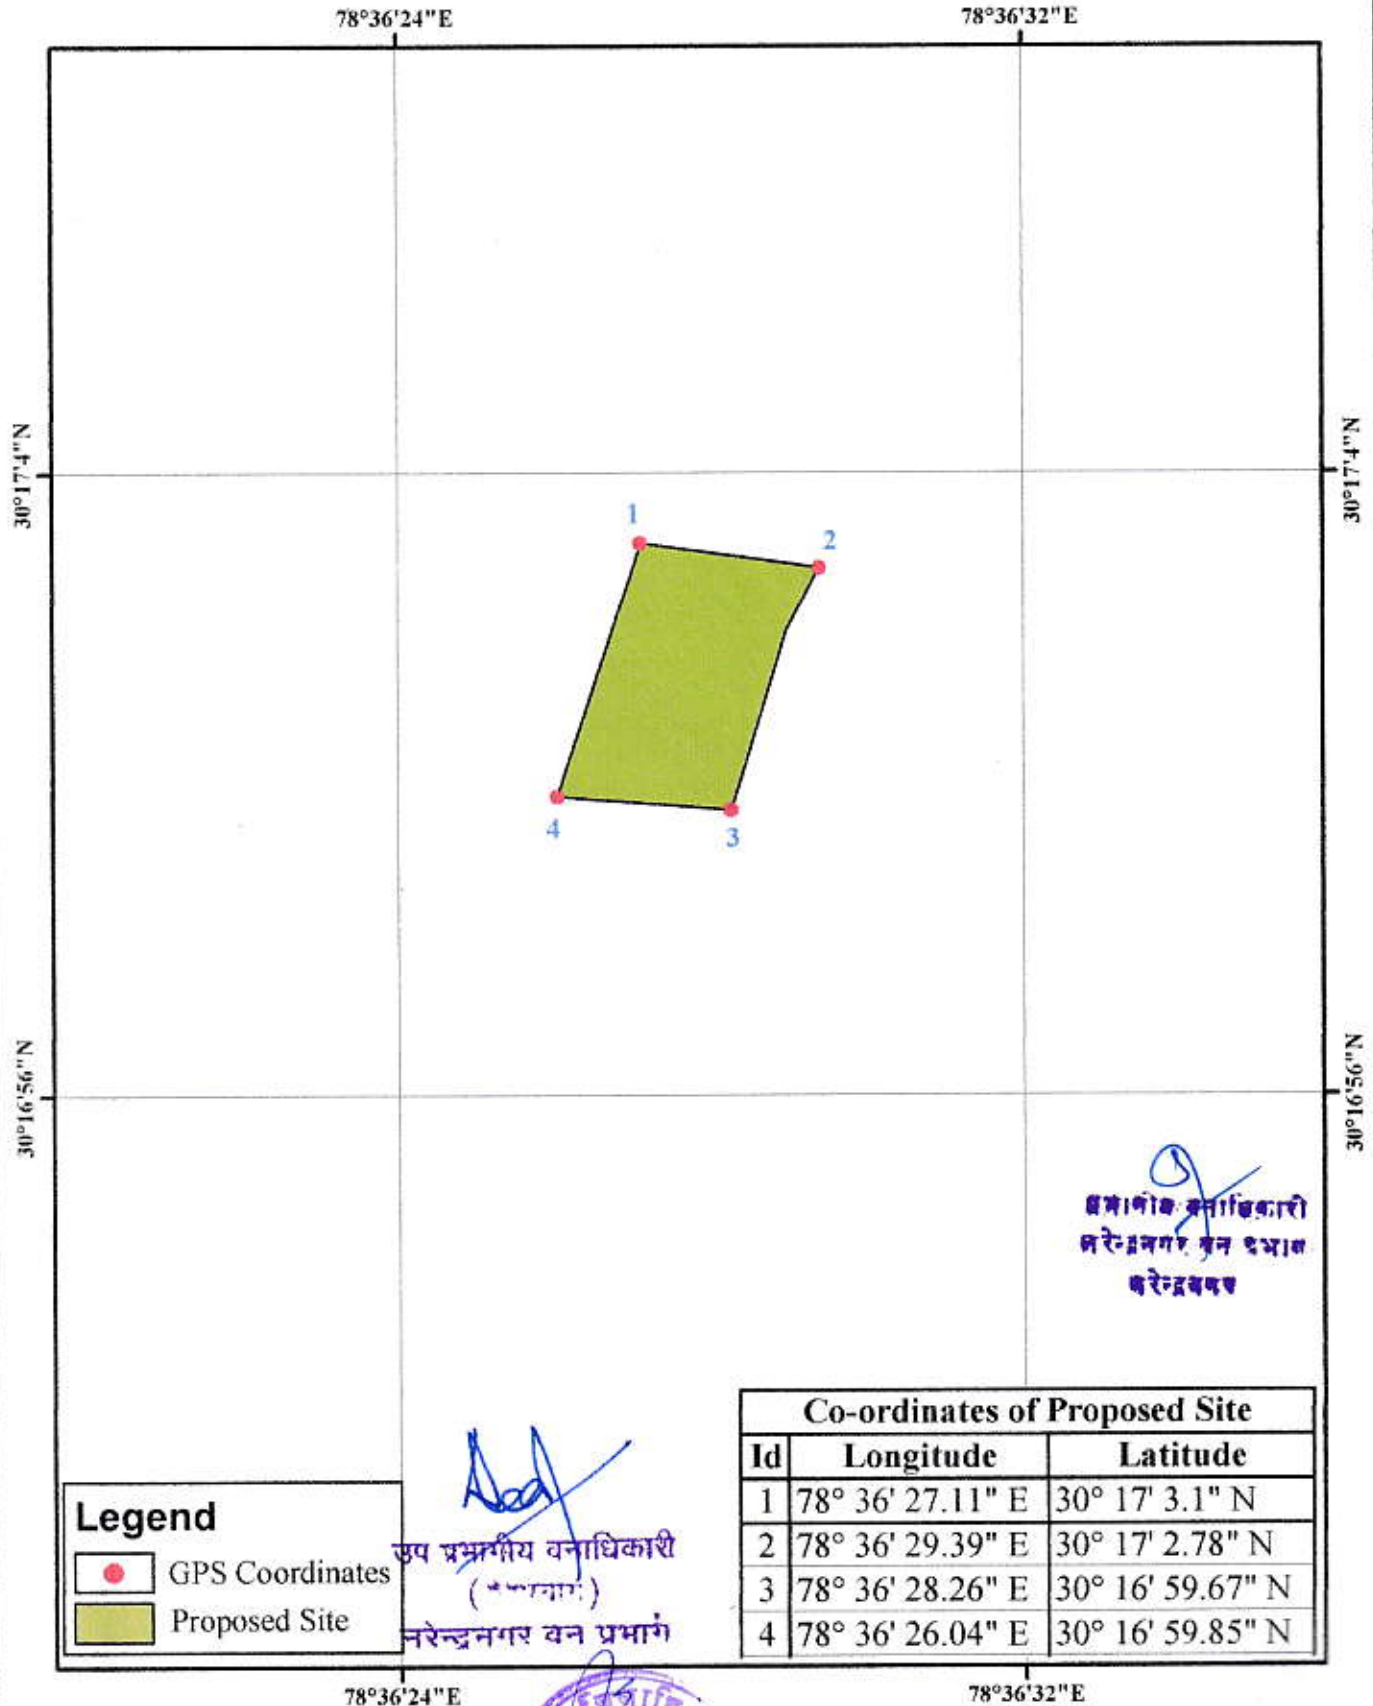

प्रारूप-8

परियोजना का नाम :- मा0 मुख्यमंत्री जी की घोषणा सं0-76/2017 विकास खण्ड-हिन्दोलाखाल में मिनी स्टेडियम (चन्द्रबदनी खेल मैदान) के निर्माण हेतु वन भूमि हस्तान्तरण प्रस्ताव।

प्रस्तावित परियोजना का स्थल मानचित्र

प्रस्तावित परियोजना का स्थल मानचित्र 1:50,000 के पैमाने के टोपो शीट का मानचित्र एवं प्रस्तावित संरेखण/स्थल दर्शाया गया है।

संलग्न है।

जिला युवा कल्याण एवं
प्रान्तीय स्तर के खेल अधिकारी
टिहरी सदरवाल
टिहरी सदरवाल

जियोरेफेरेंस मैप-मा0 मुख्यमंत्री की घोषण संख्या 76/2017 के द्वारा विकासखण्ड हिण्डोलाखाल (देवप्रयाग) के अन्तर्गत चन्द्रबदनी मैदान में मिनीस्टेडियम के निर्माण हेतु (क्षेत्रफल 0.600 है०)

0 0.0150.03 0.06 0.09 0.12 Km
Scale-1:3,000

सहायक वनाधिकारी
नरेन्द्रनगर वन प्रभाग
चन्द्रबदनी

Co-ordinates of Proposed Site		
Id	Longitude	Latitude
1	78° 36' 27.11" E	30° 17' 3.1" N
2	78° 36' 29.39" E	30° 17' 2.78" N
3	78° 36' 28.26" E	30° 16' 59.67" N
4	78° 36' 26.04" E	30° 16' 59.85" N