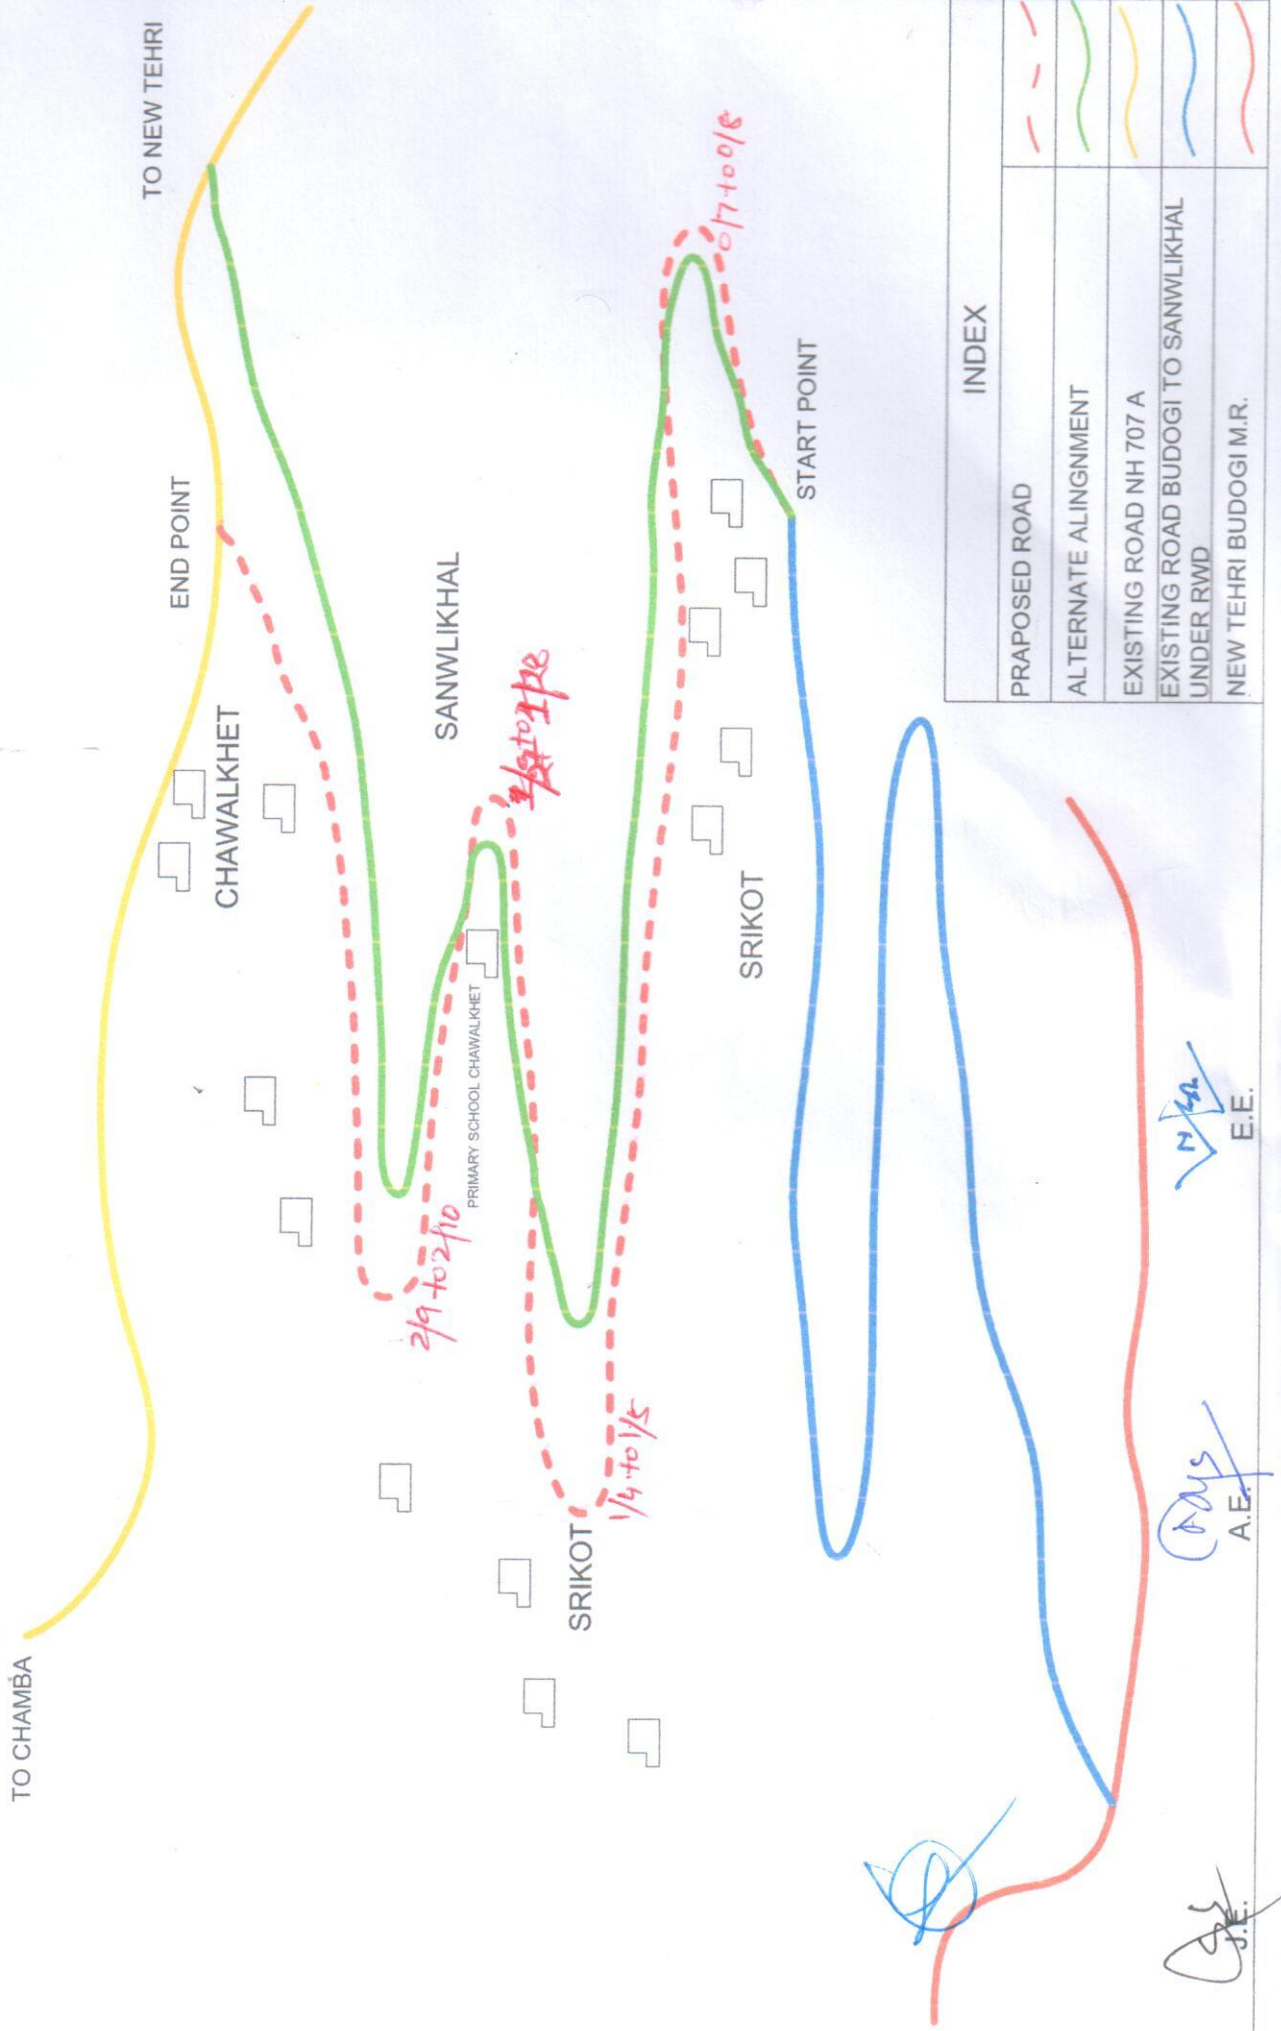

जनपद टिहरी गढ़वाल के विधानसभा क्षेत्र टिहरी में राज्य योजना के अन्तर्गत टिहरी चम्बा मोटर मार्ग के कन्या जूनियर हाई स्कूल चवालखेत होकर बुडोगी गांव तक भिसिंग लिंक मोटर मार्ग का नव निर्माण कार्य।
ले आउट प्लान

INDEX	
— — — — —	PRAPOSED ROAD
~~~~~	ALTERNATE ALIGNMENT
~~~~~	EXISTING ROAD NH 707 A
~~~~~	EXISTING ROAD BUDOGI TO SANWLIKHAL UNDER RWD
~~~~~	NEW TEHRI BUDOGI M.R.

(Signature)
A.E.

(Signature)
E.E.