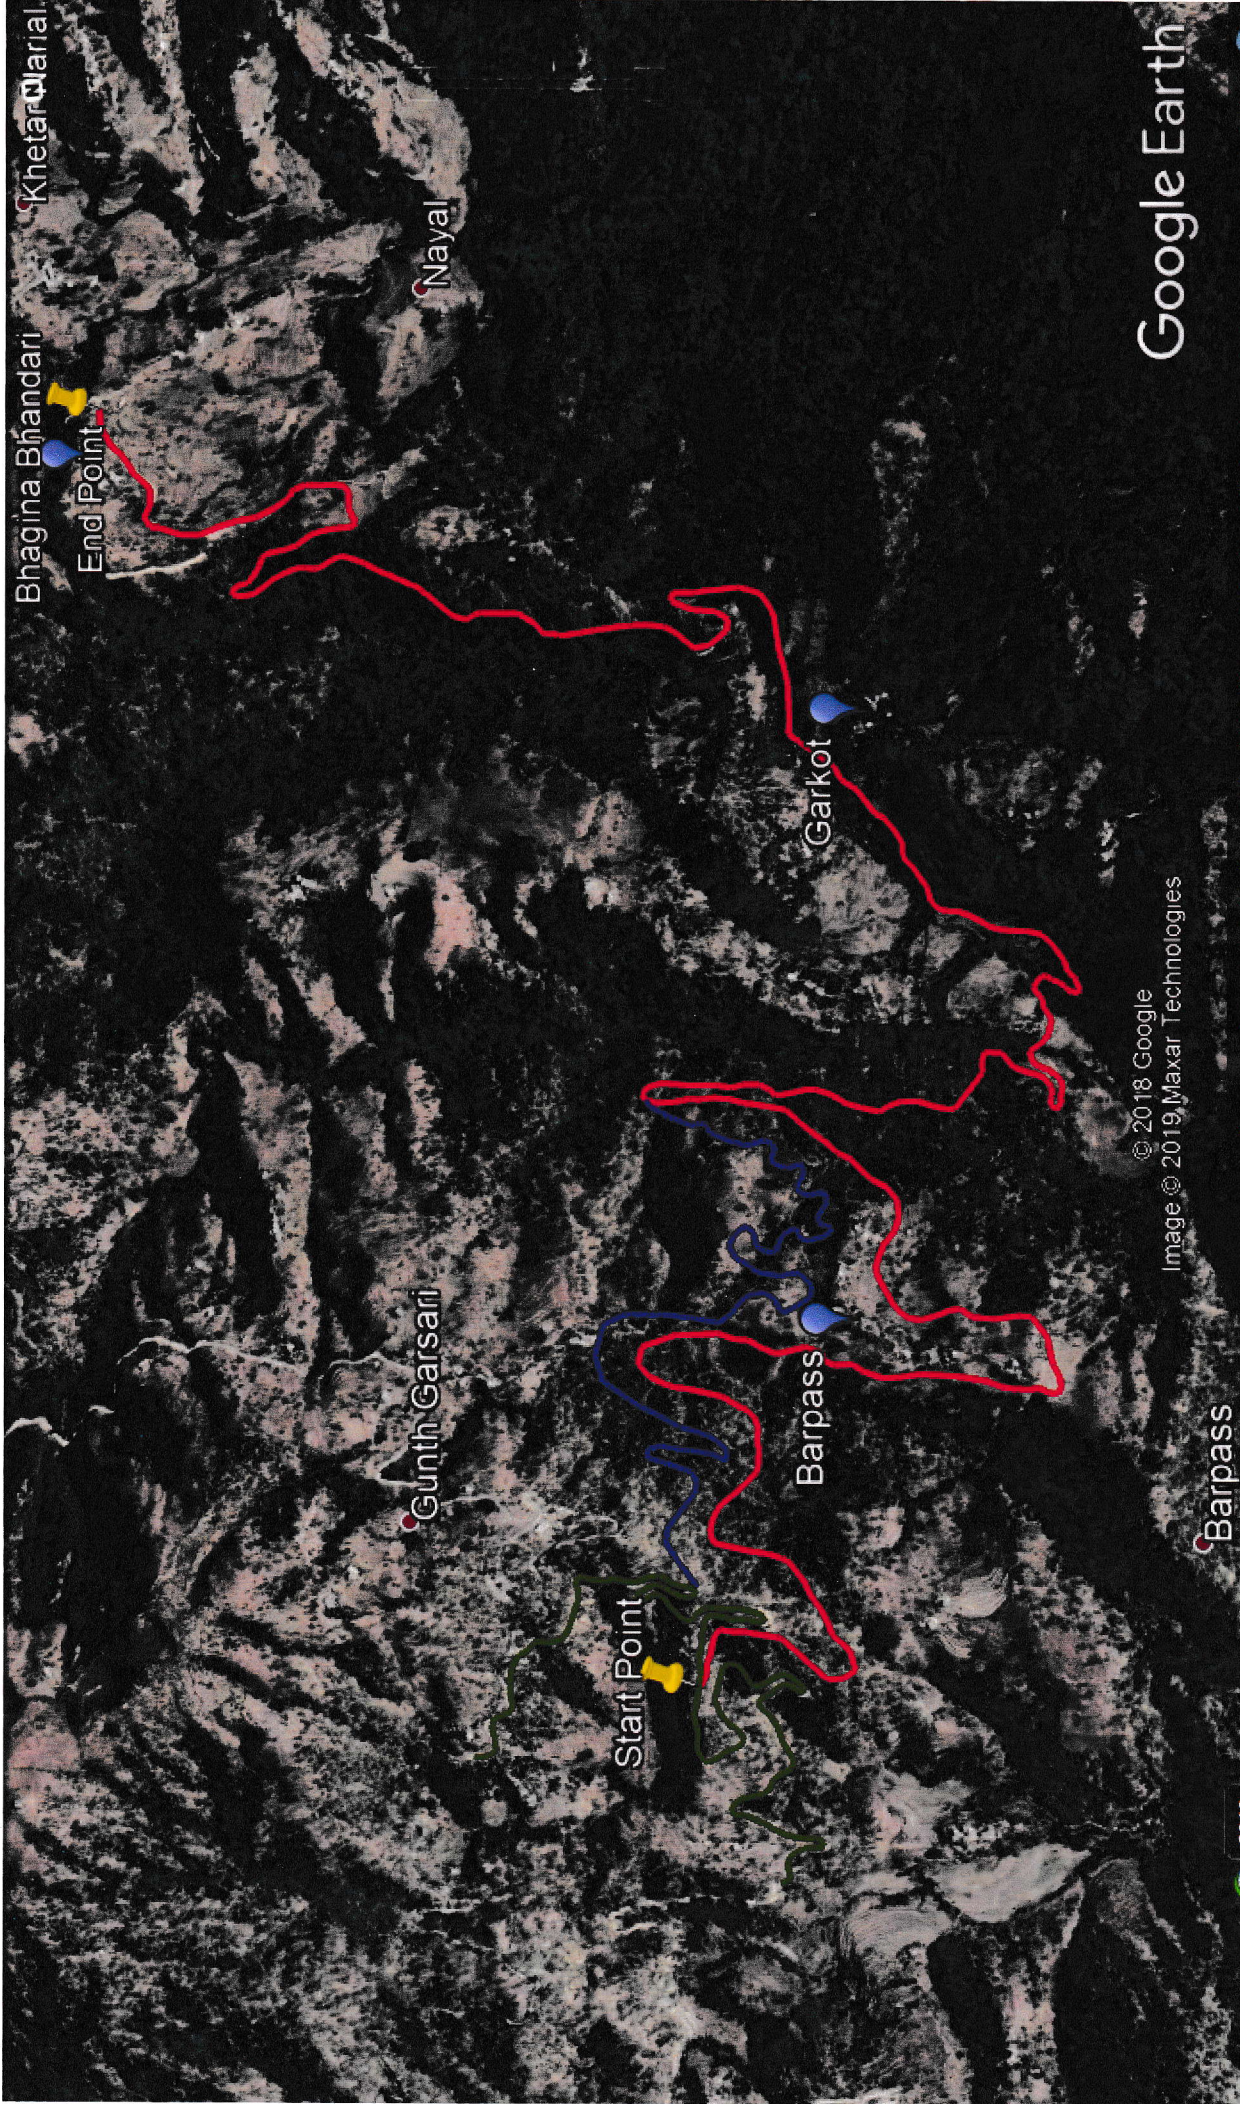

DIGITAL MAP :- NARSINGHDANDA TO BHAGINABHANDARI MOTOR ROAD KM 7.000

Legend

- Proposed Road
- Alternate Road
- Existing Road
- Village

✍ वन क्षेत्र अधिकारी
 भिगराजा वनक्षेत्र
 सहायक अभियन्ता
 सिंखण्ड, लो०नि०वि०, चम्पावत

✍ अधिशासी अभियन्ता
 सिंघाई खण्ड (लो०नि०वि०) चम्पावत
 वनक्षेत्र

✍ प्रभागीय वन अधिकारी
 सम्पादन वन प्रभाग, चम्पावत