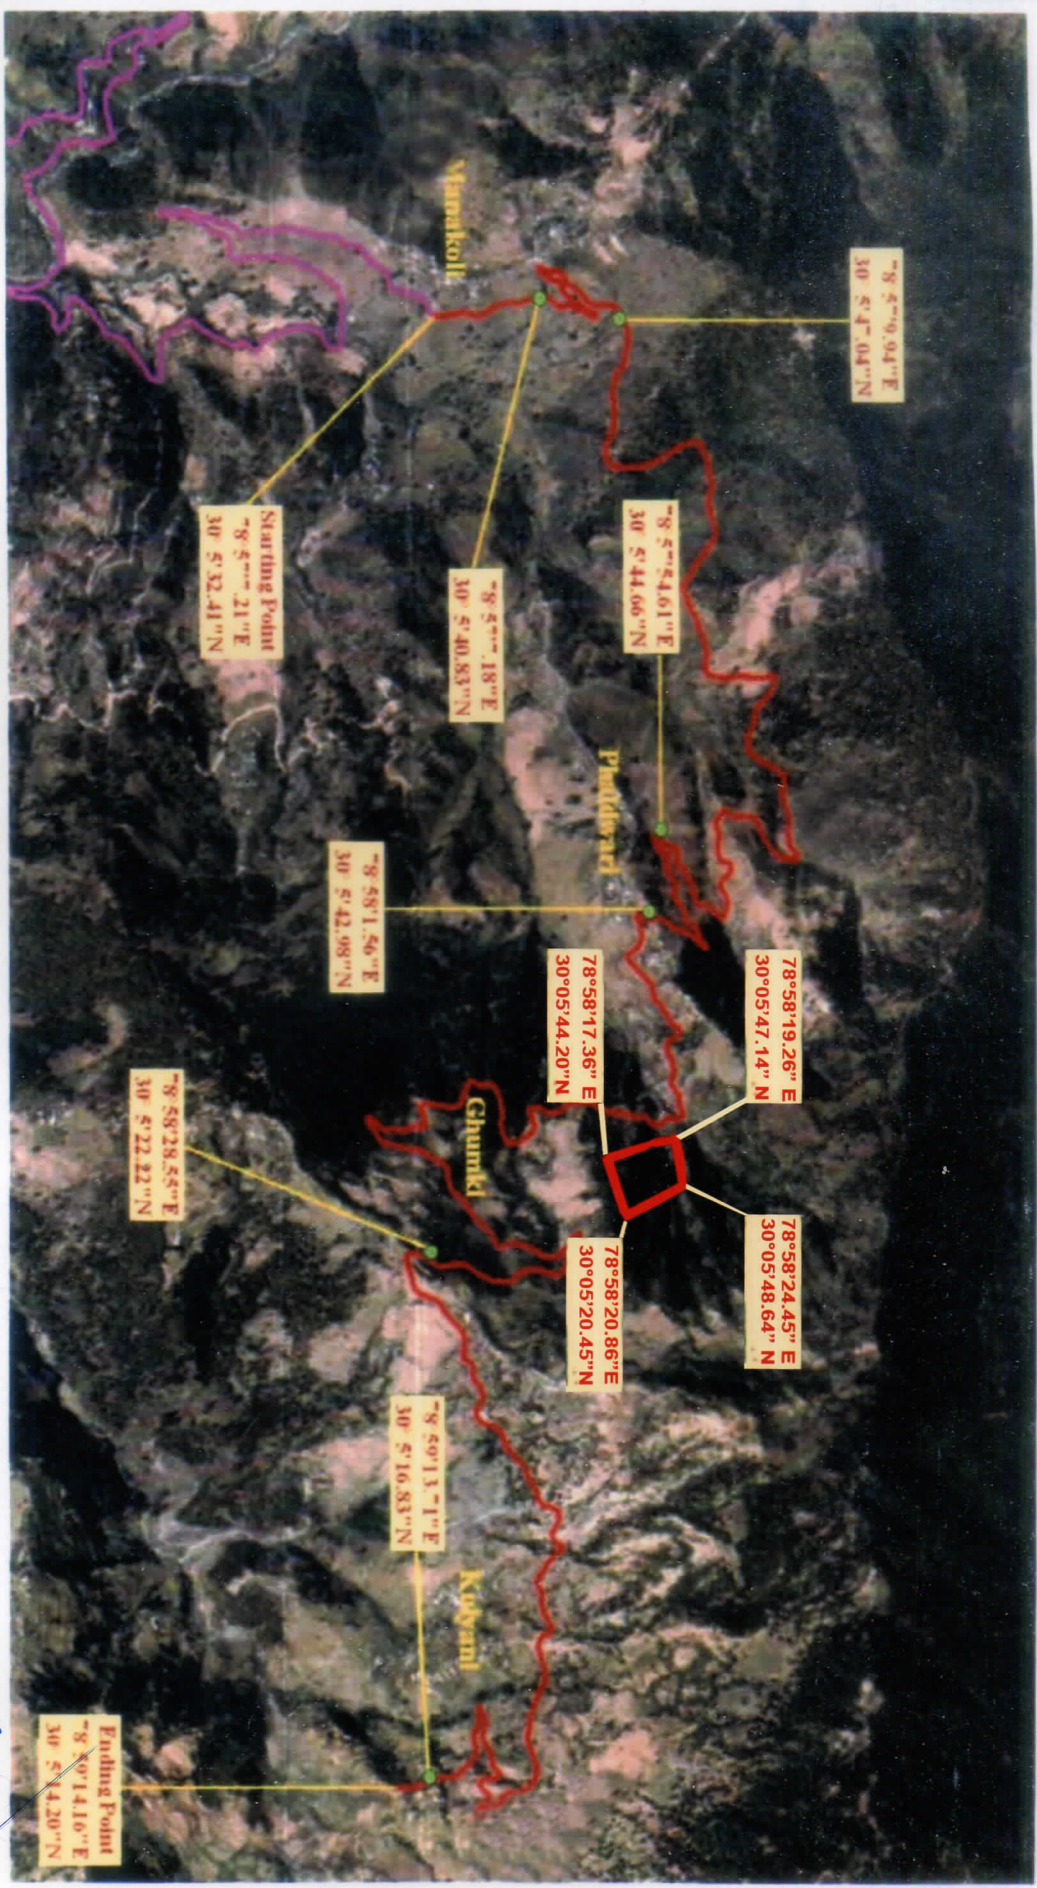

डिजिटल मैप-जनपद पौड़ी गढ़वाल में पाबौ ब्लाक के अन्तर्गत चपलोड़ी - कल्याणी मोटर मार्ग के निर्माण हेतु

- Legend**
- Afforestation
 - Proposed Road
 - Existing Road

पंच प्रशासकीय कार्यालय
पौड़ी गढ़वाल

प्रशासकीय कार्यालय
भरमौर एवं हवा

Ass'tant Engineer
MGSY ID Srinagar
Distt. Pauri Garhwal

परामा माजिस्ट्रेट
पौड़ी गढ़वाल

कृषि जिलाधिकारी
गढ़वाल

पंच प्रशासकीय
कार्यालय अरुली रोड
दमदम