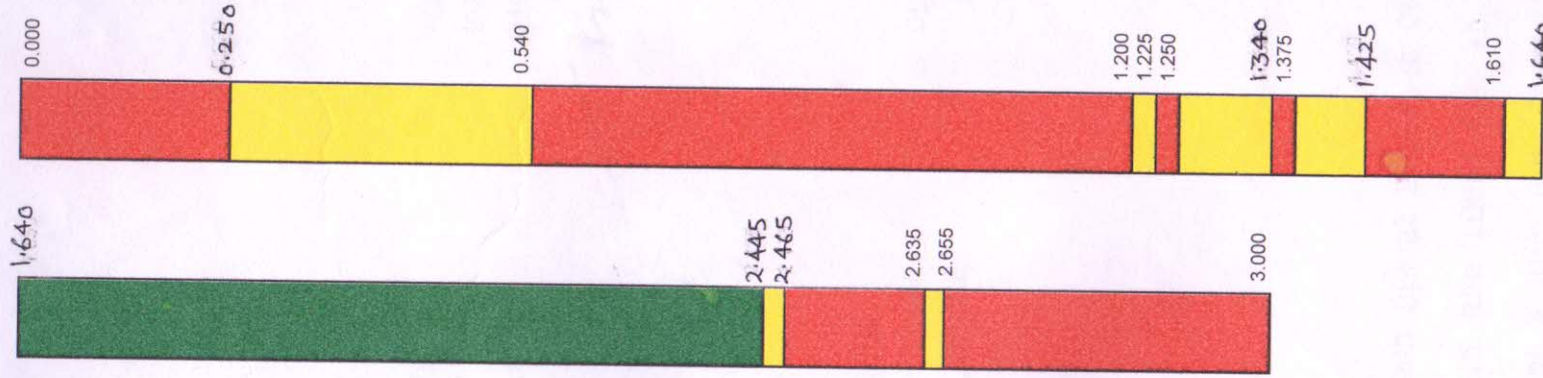

बार चार्ट

कार्य का नाम :- मा0 मुख्यमंत्री घोषणा सं0 70/2017 के अन्तर्गत जनपद टिहरी के विकास खण्ड कीर्तिनगर के ग्राम धारी से बाग्यो तक मोटर मार्ग का निर्माण।

भूमि का प्रकार	रंग
आरक्षित वन भूमि	हरा
सायम वन भूमि	पीला
नाप भूमि	लाल