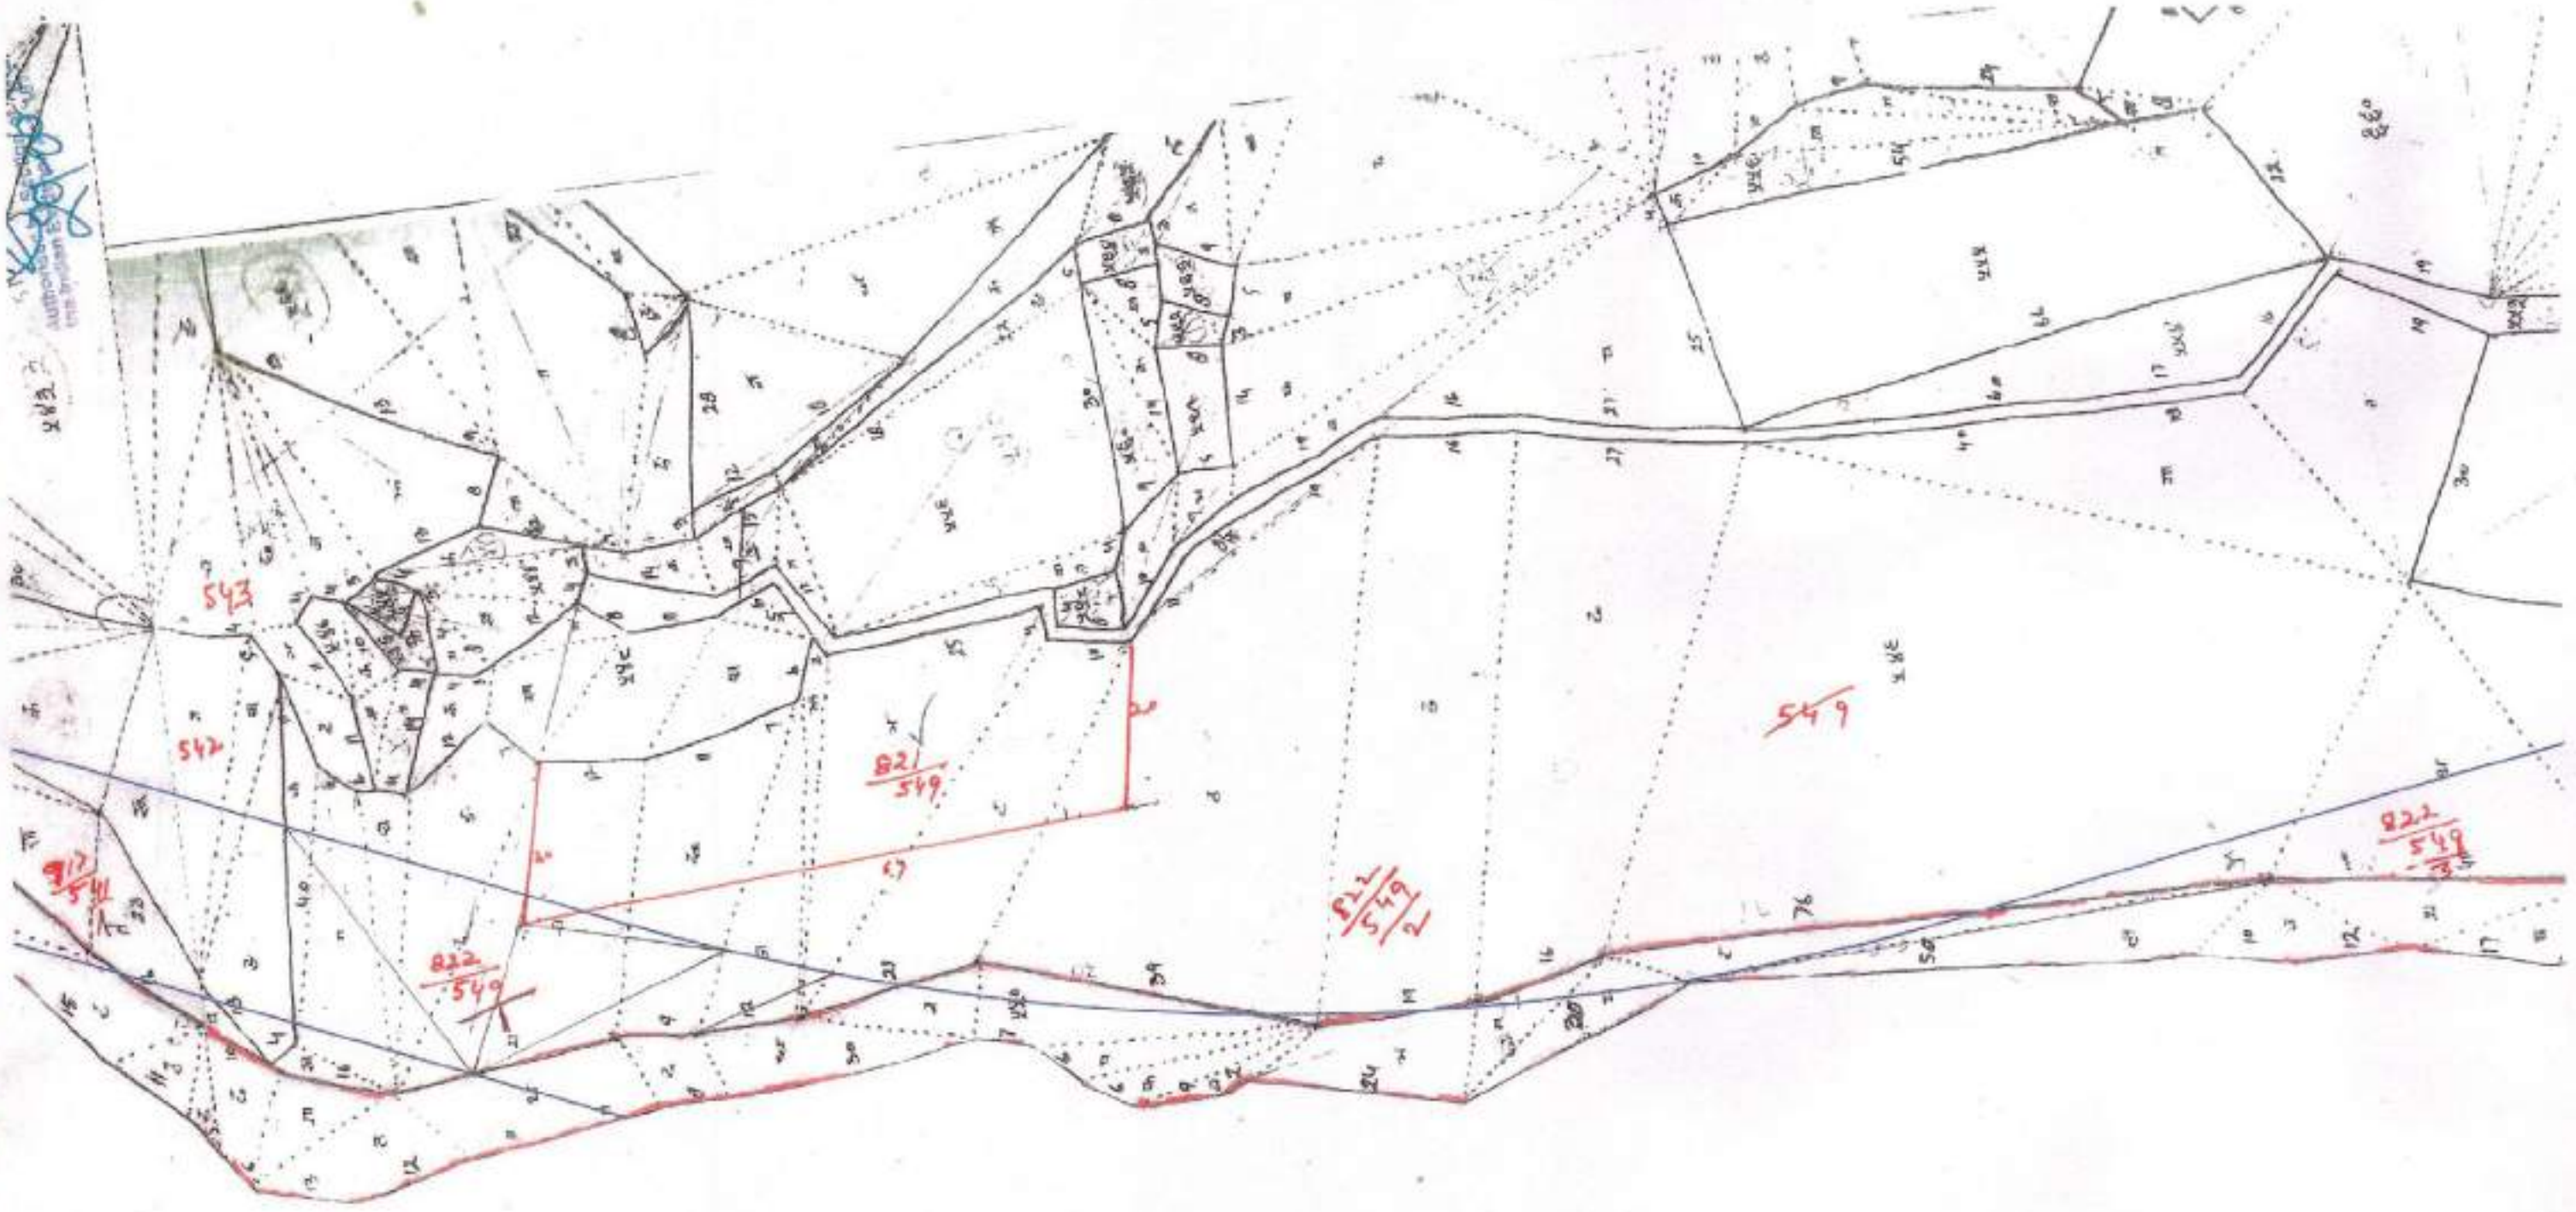

PROPOSED ROW - _____
DISTRICT - MANDI

TEHSIL - PADHAR
CALA - cum - SDM
Sub Division Padhar
Distt. Mandi (H.P.)-175012

मायब तहसीलदार
पधर, मण्डी (हि.प्र.)

VILLAGE - MASERN

Field Kanungo Kunnu
Tehsil Padhar
Distt. Mandi (H.P.)

2 OF 5
भारतीय राजस्व अधिकारी
पधर वत पाली
हरण पधर जिला मण्डी (हि.प्र.)