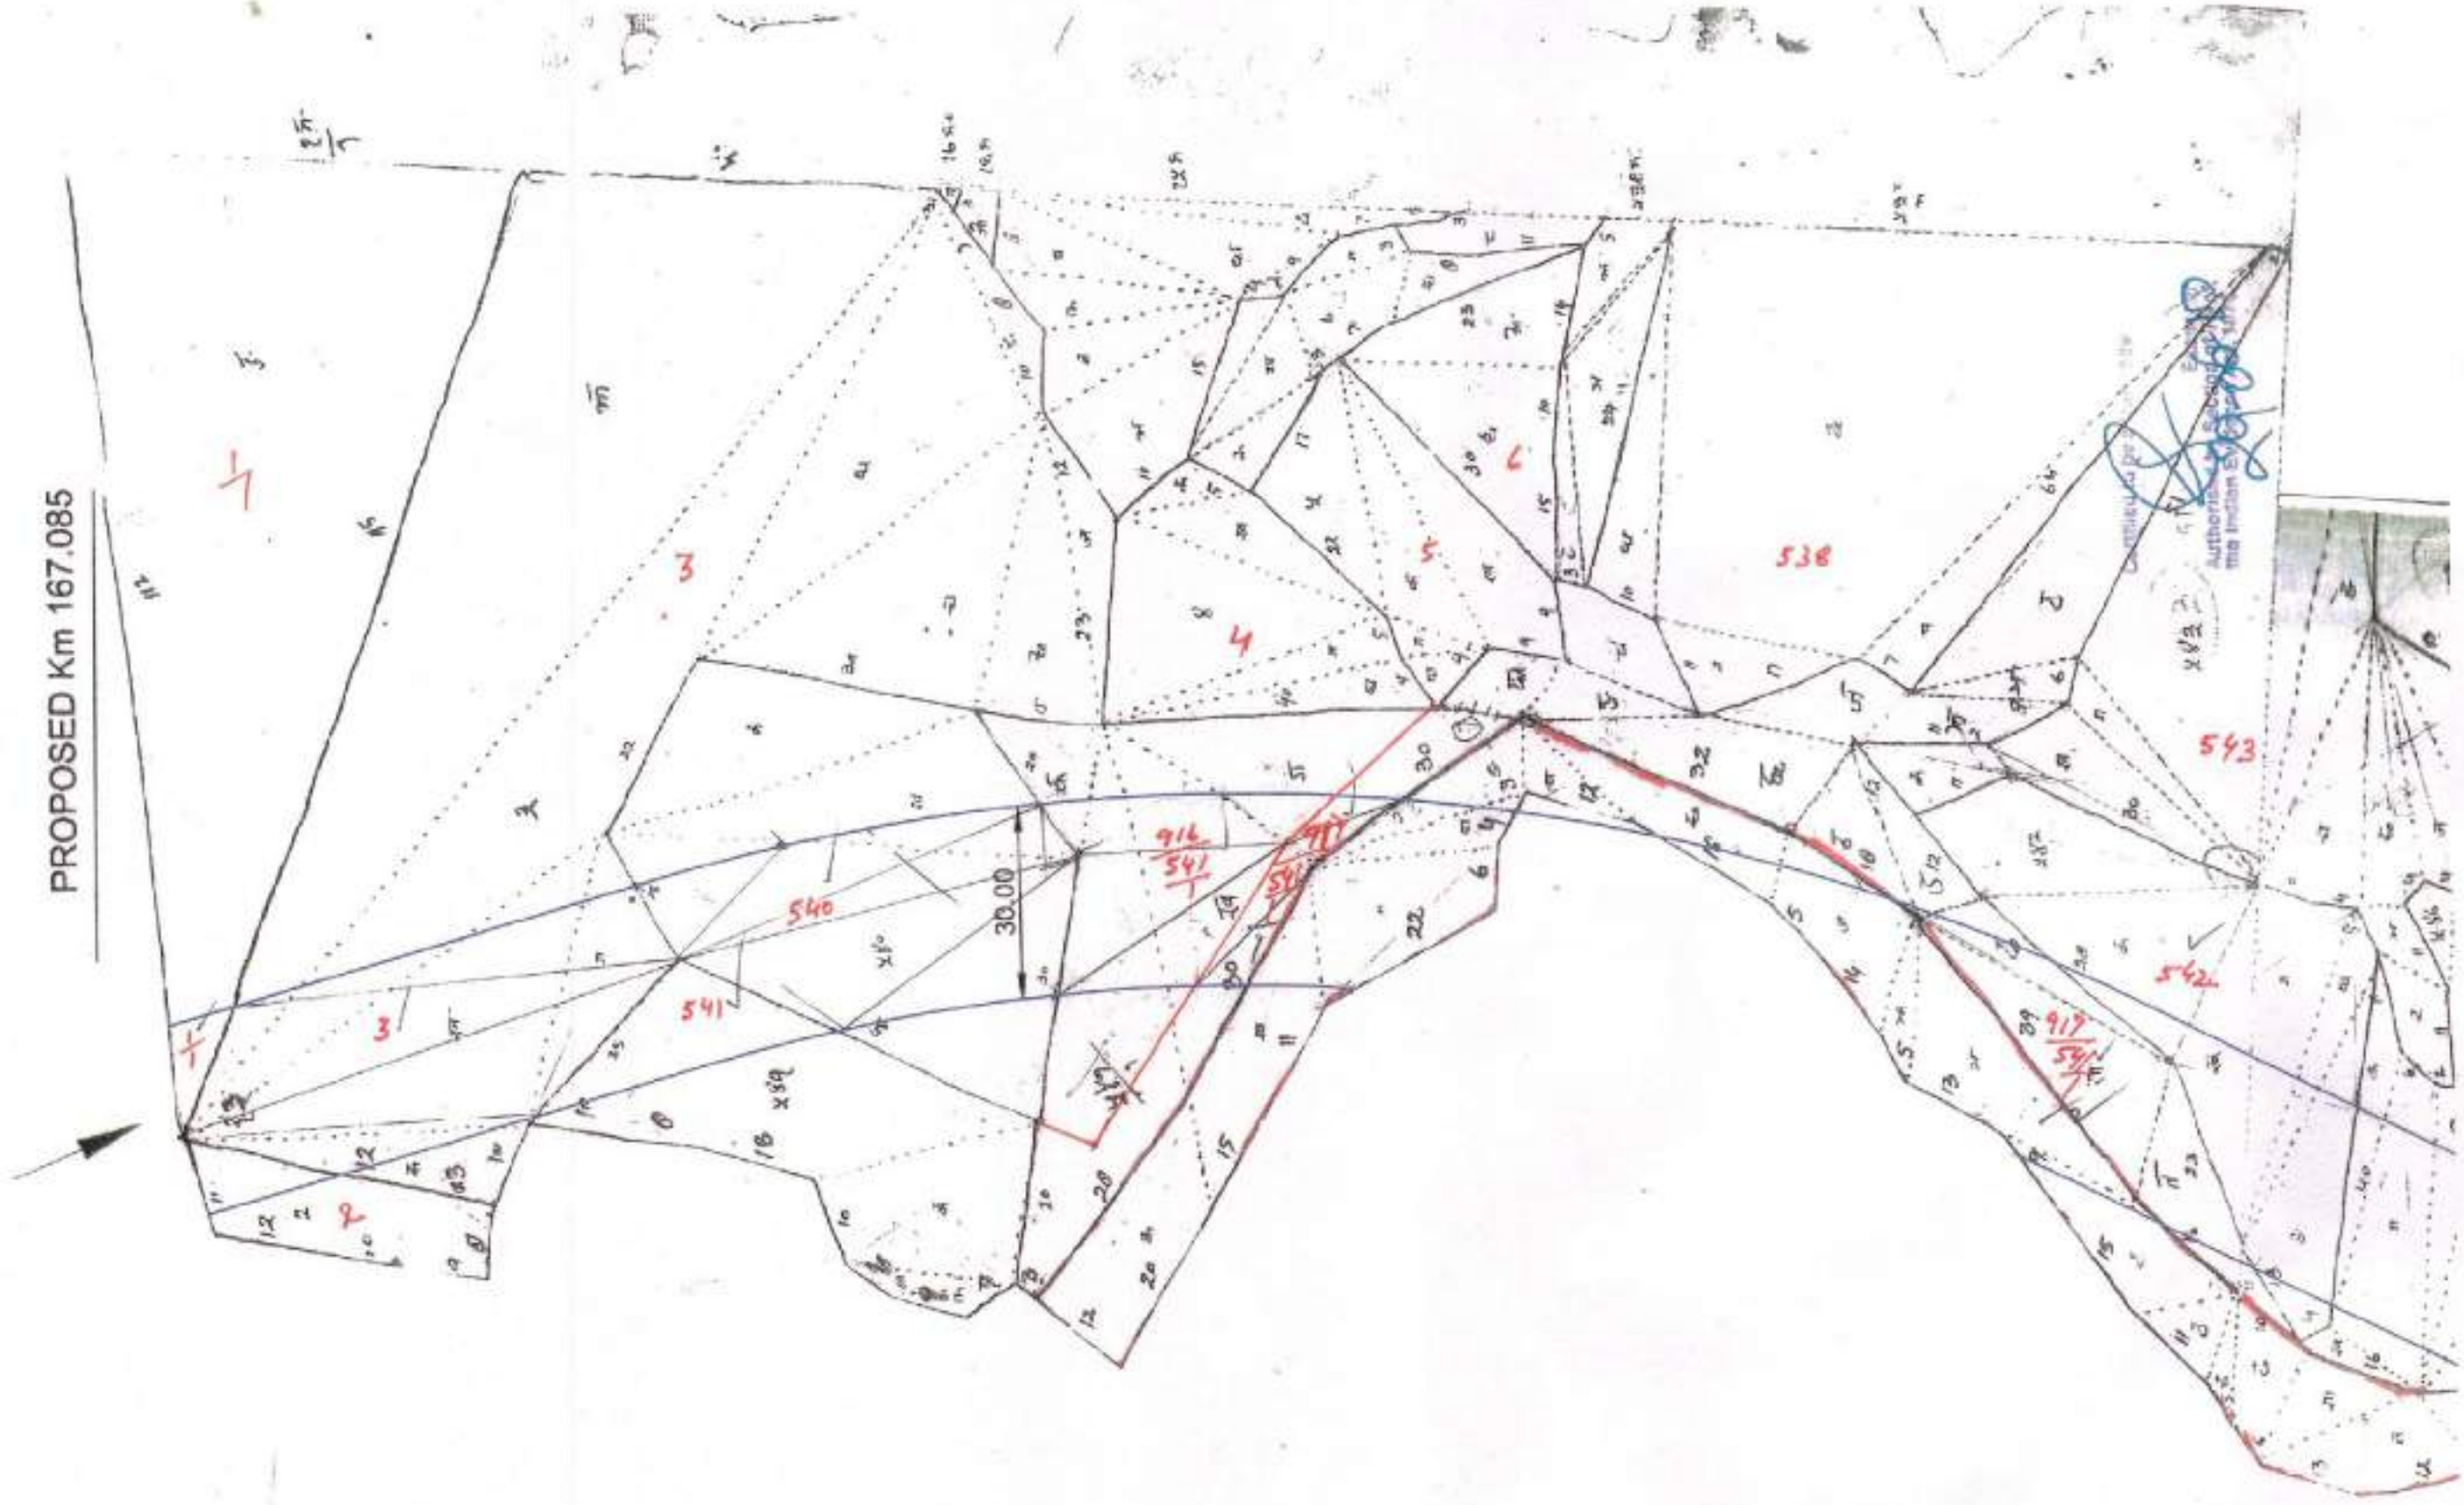

PROPOSED ROW -
DISTRICT - MANDI

TEHSIL - PADHAR
CALA - cum - SDM
Sub Division Padhar
Distt. Mandi (H.P.)-175012

मायब तहसीलवार
एअर, मण्डी (हि.प्र.)

VILLAGE - MASERN

Field Kanungo Kunnu
Tehsil Padhar
Distt. Mandi (H.P.)

1 OF 5

सामील राज्य अधिकारी
पटवार वत पाली
मण्डी पटार जिला मण्डी हि.प्र.