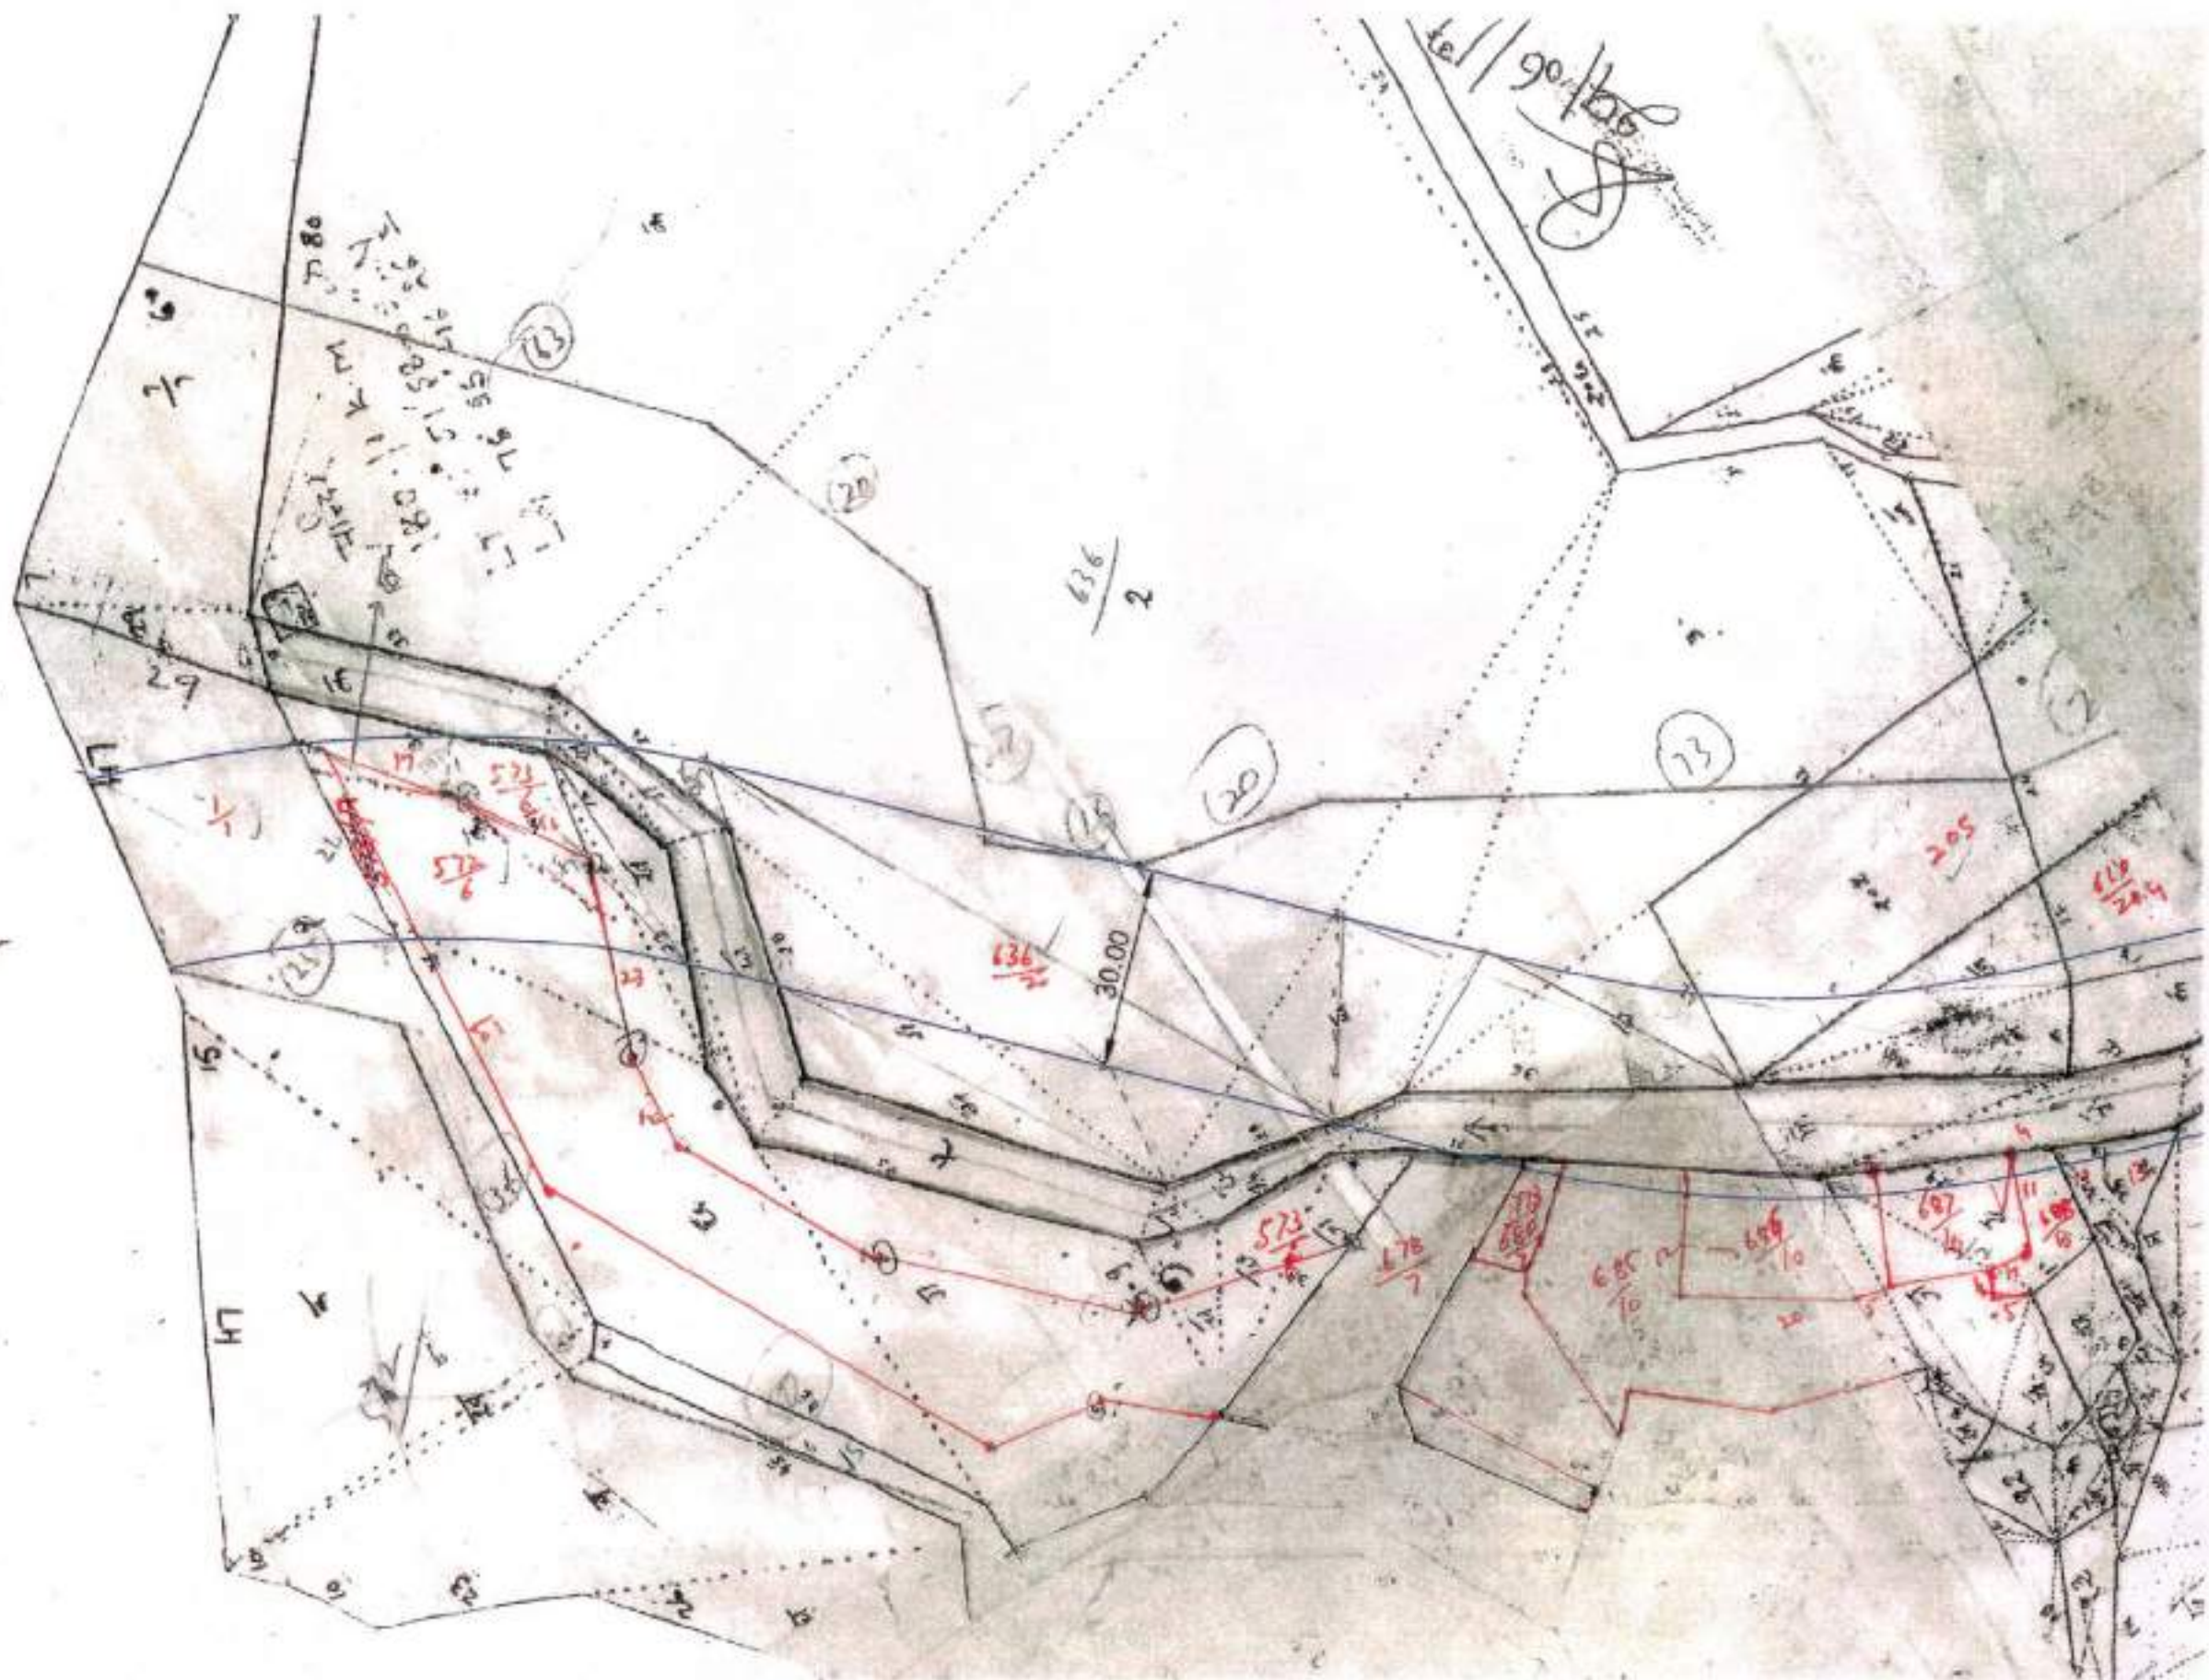

PROPOSED Km 159.780

PROPOSED ROW -
DISTRICT - MANDI

TEHSIL - PADHAR

VILLAGE - NARLA

CALA - cum - SDM
Sub Division Padhar
Distt. Mandi (H.P.)-175012

सायब सहस्रीलदार
बाधर, मण्डी (हि० प्र०)

कानूनके पृथ इम विपु सिपा
बाधर जिला मण्डी हि० प्र०

1978
सामान्य सहाय्य अधिकारी
बाधर वृत्त फल्की नारला
बाधर जिला मण्डी हि० प्र०