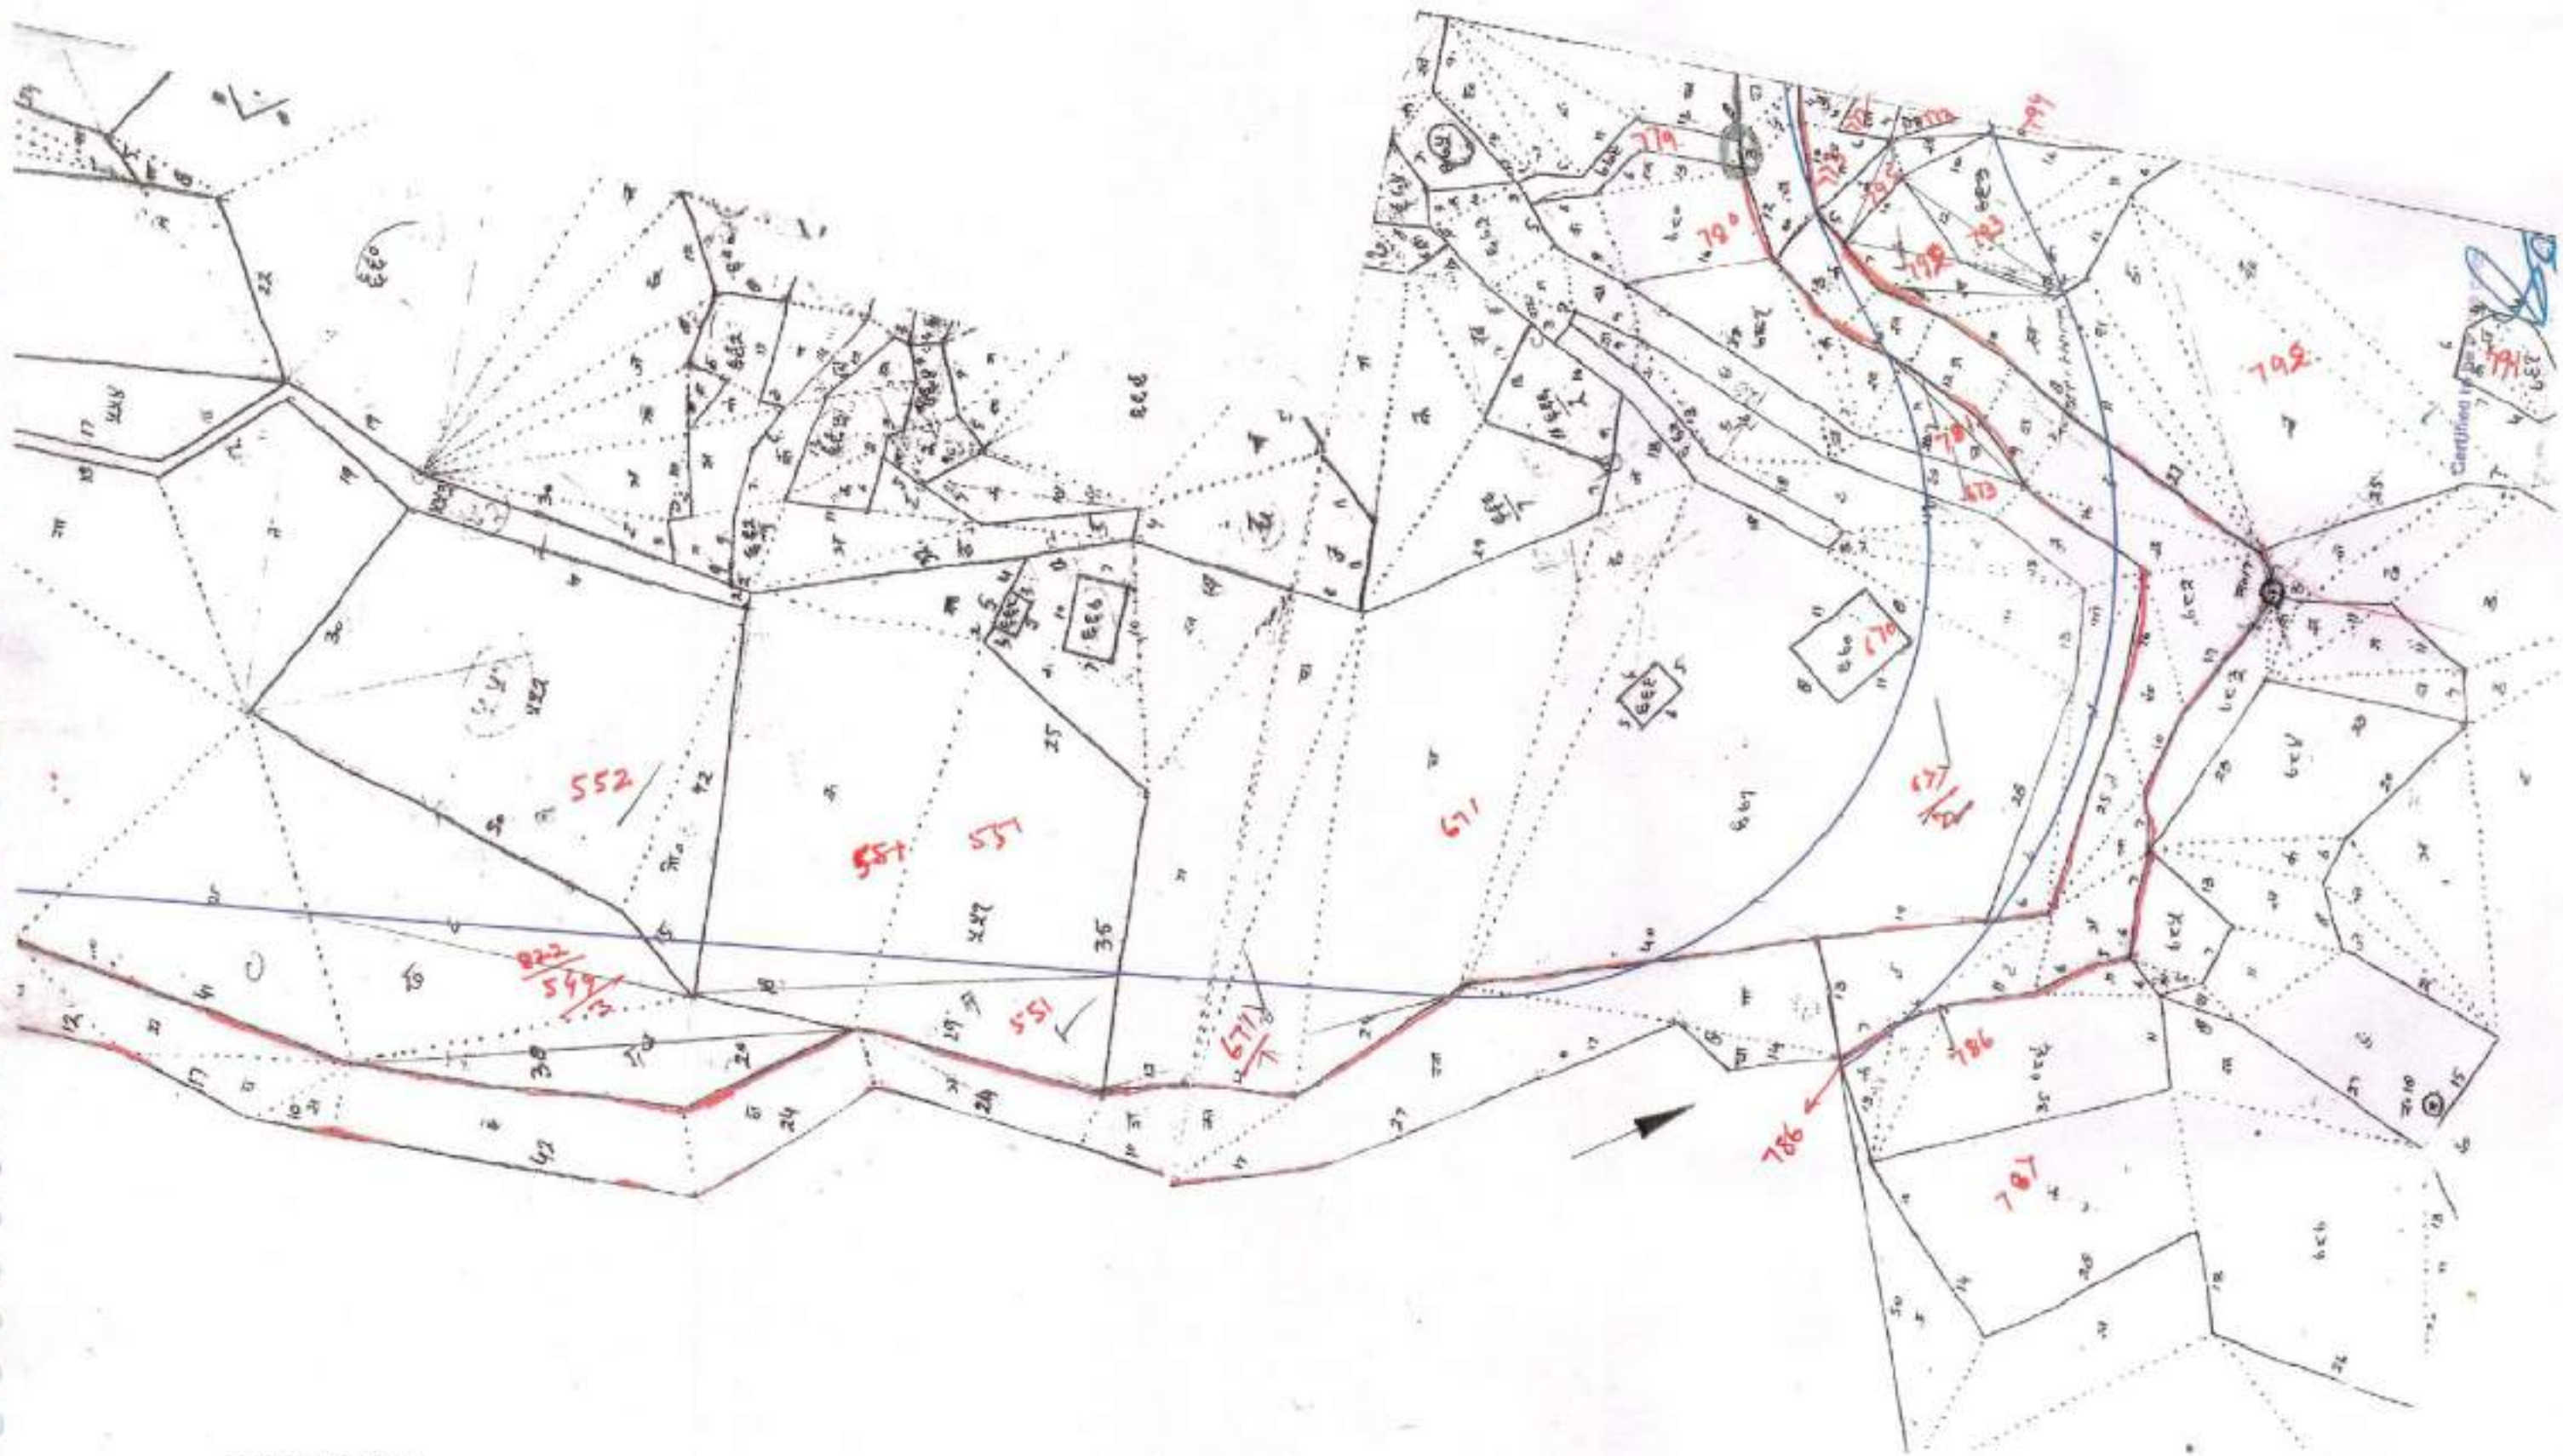

PROPOSED ROW -
DISTRICT - MANDI

TEHSIL - PADHAR

VILLAGE - MASERN

CAIA - cum - SDM
Sub Division Padhar
Dist. Mandi (H.P.)-175012

नायब तहसीलदार
पधर, मण्डी (हि. प्र.)

Field Kartingo Kunnu
Tehsil Padhar
Distt. Mandi (H.P.)

3 OF 5

सामान राजस्व अधिकारी
पधर वत पाली
मण्डी पधर जिला मण्डी (हि. प्र.)