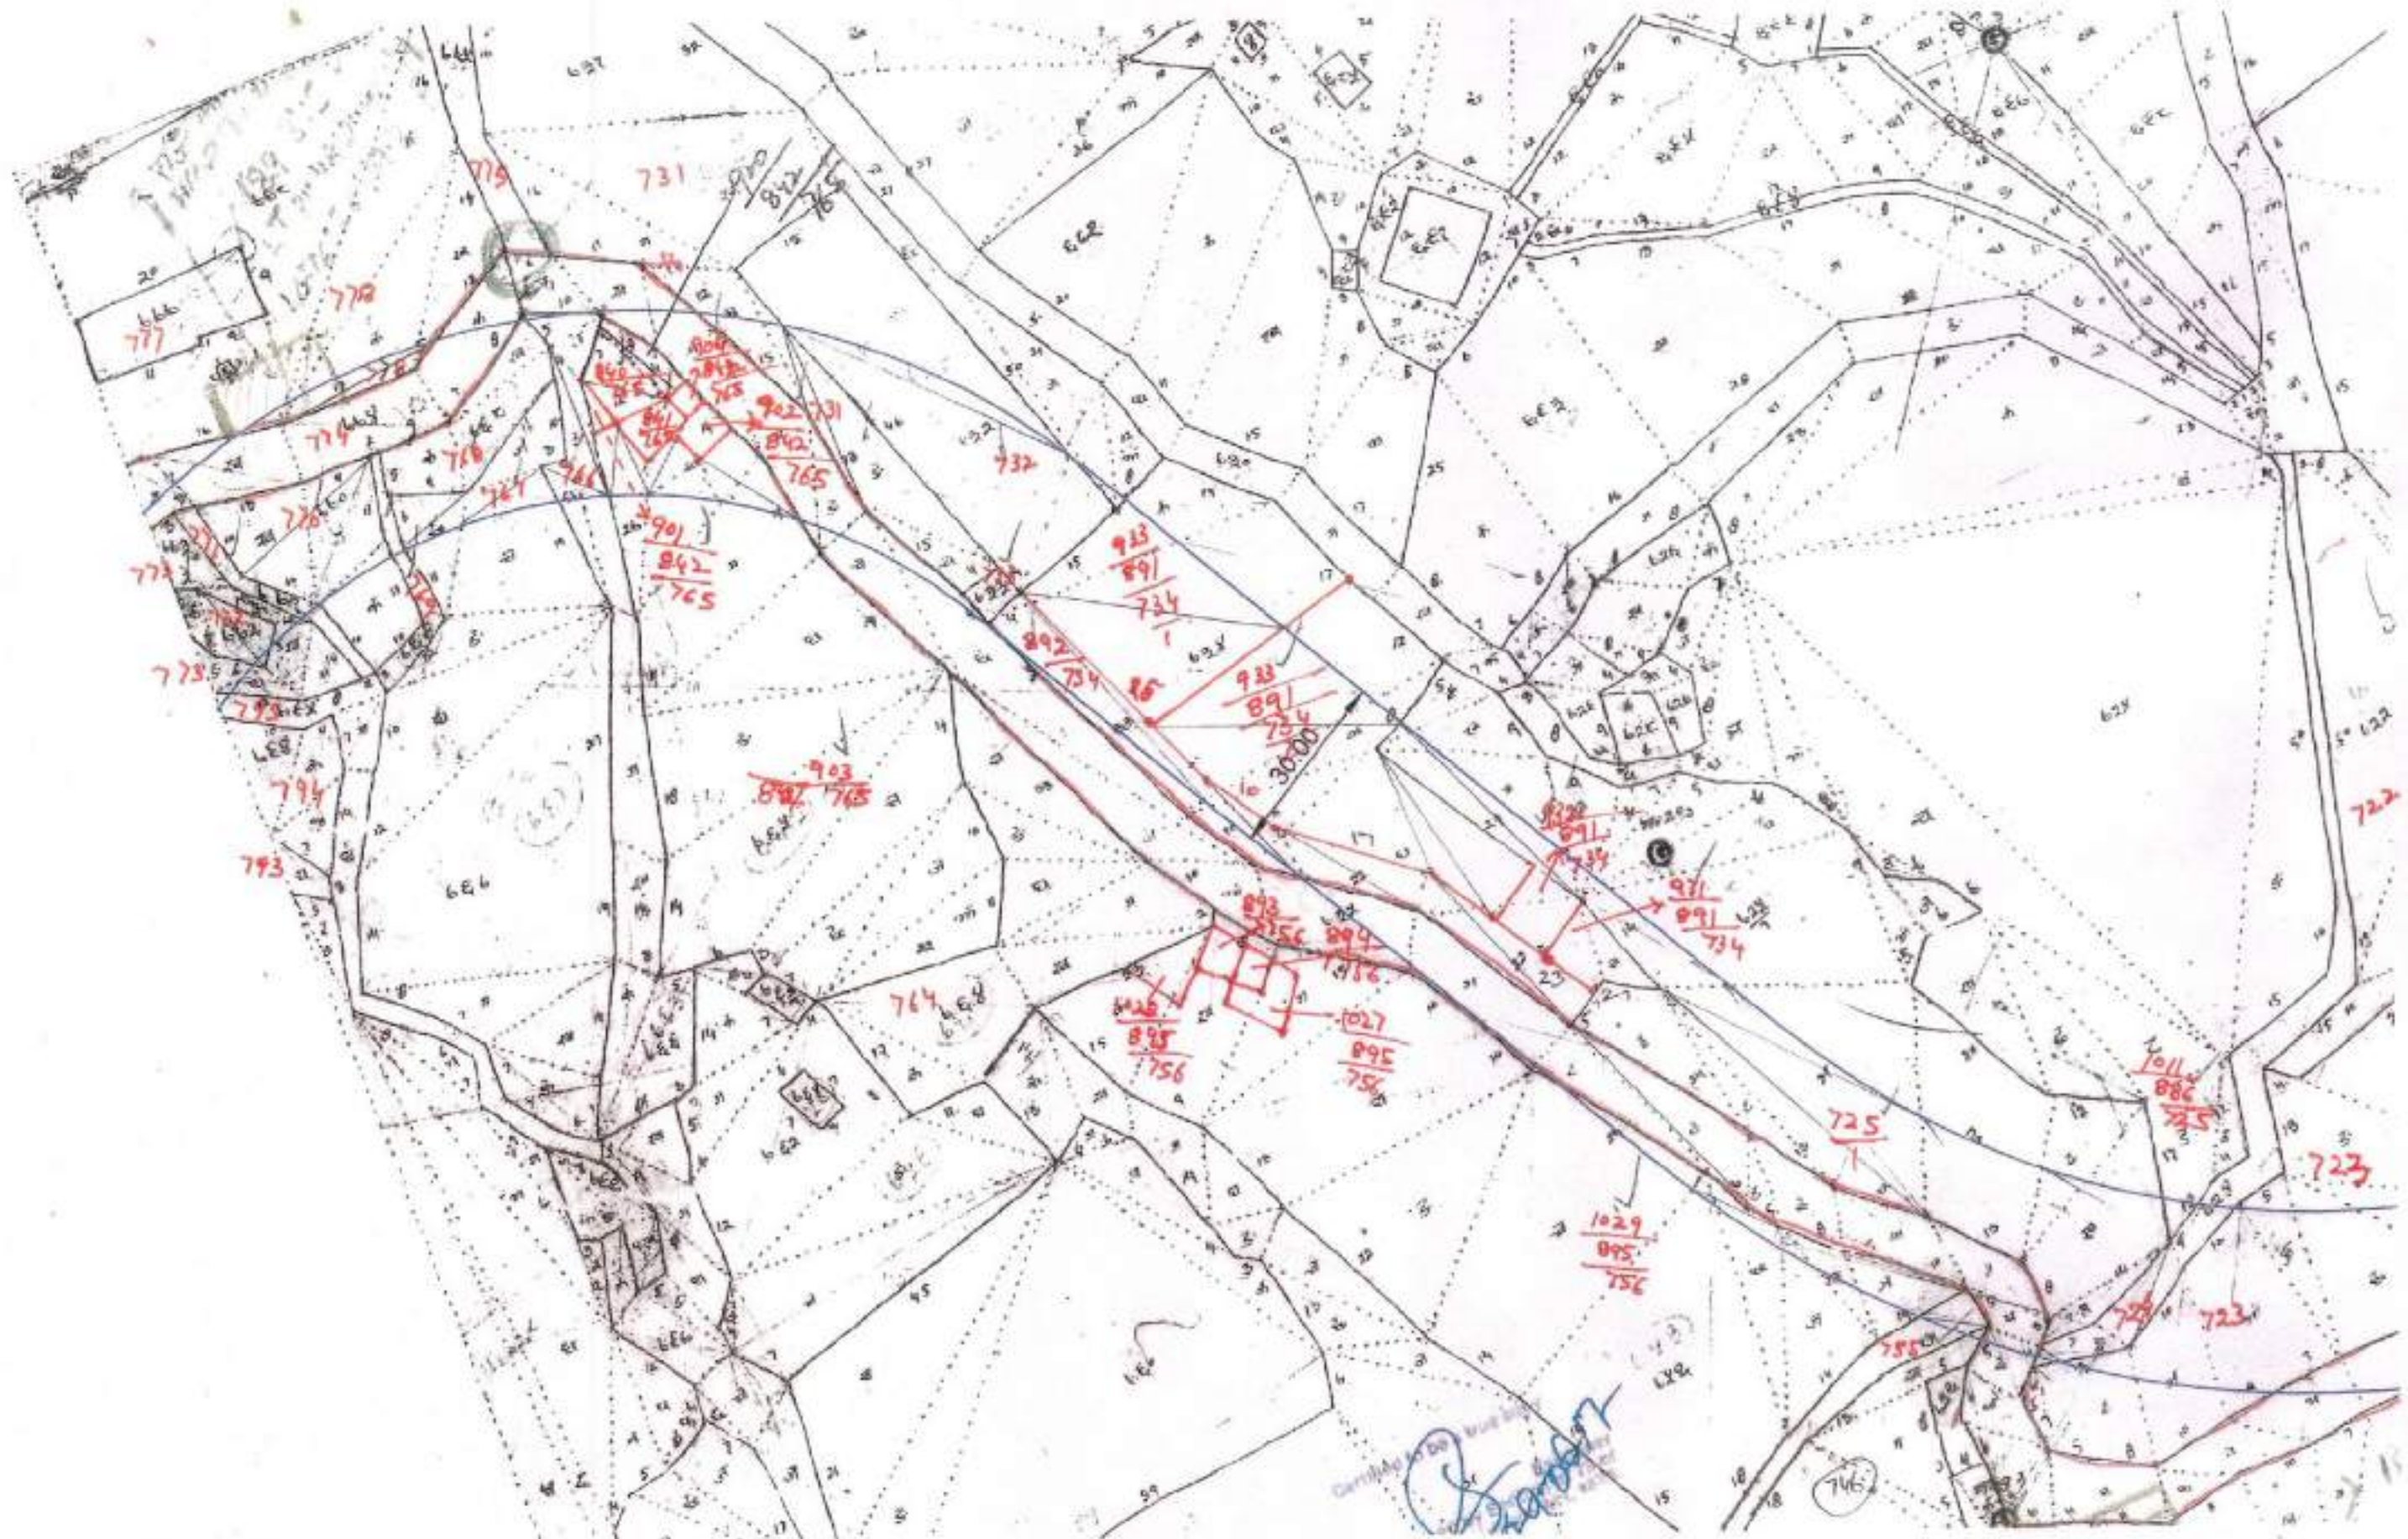

PROPOSED ROW -
DISTRICT - MANDI

TEHSIL - PADHAR

VILLAGE - MASERN

CALA - cum - SDM
Sub Division Padhar
Distt. Mandi (H.P.)-175012

नायब तहसीलदार
पधर, मण्डी (हि. प्र.)

Field Assistant Kunnu
Tehsil Padhar
Distt. Mandi (H.P.)

4 OF 5

ग्रामीण राज्य अफसर
पधर वत पाली
मण्डी पधर जिला मण्डी (हि. प्र.)