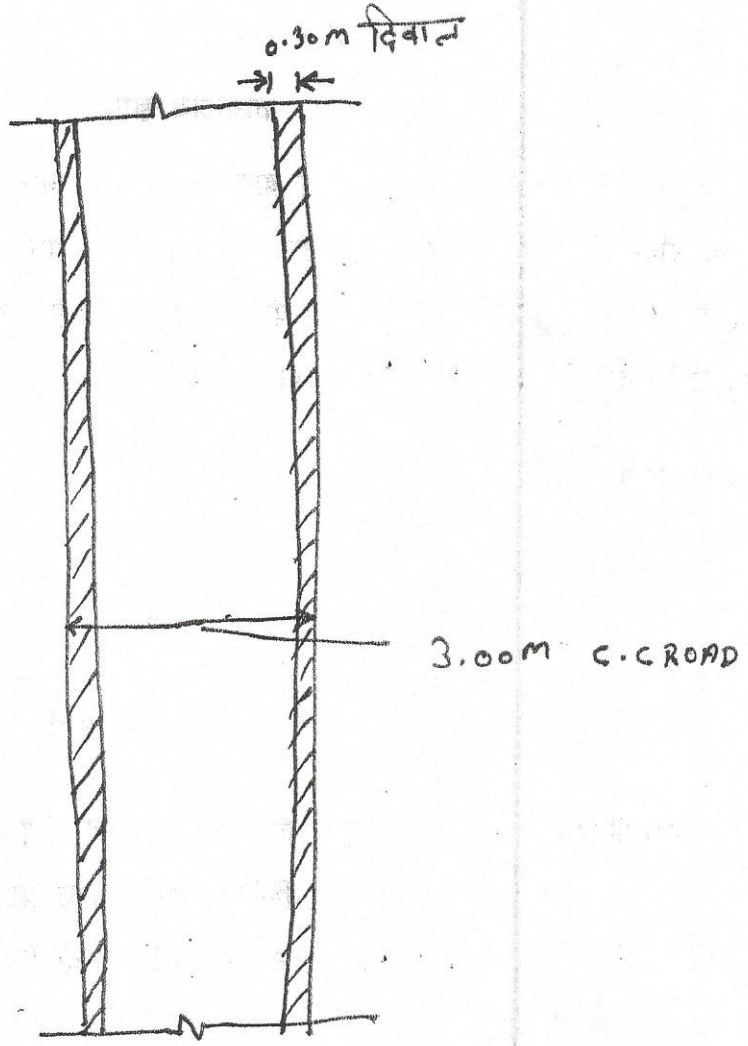

कार्य का नाम → वि० ख० नौगढ़ के ग्राम बाड़ी स्थित हरिजन बस्ती रामसकल  
 साहू के घर से दुर्गा मन्दिर तक सीमेंट रोड निर्माण कार्य।  
 ल० - ०.२५० km

(प्रस्तावित मार्ग)

*[Signature]*  
 J.E

A.E.  
 R.E.D.  
 Chandauli