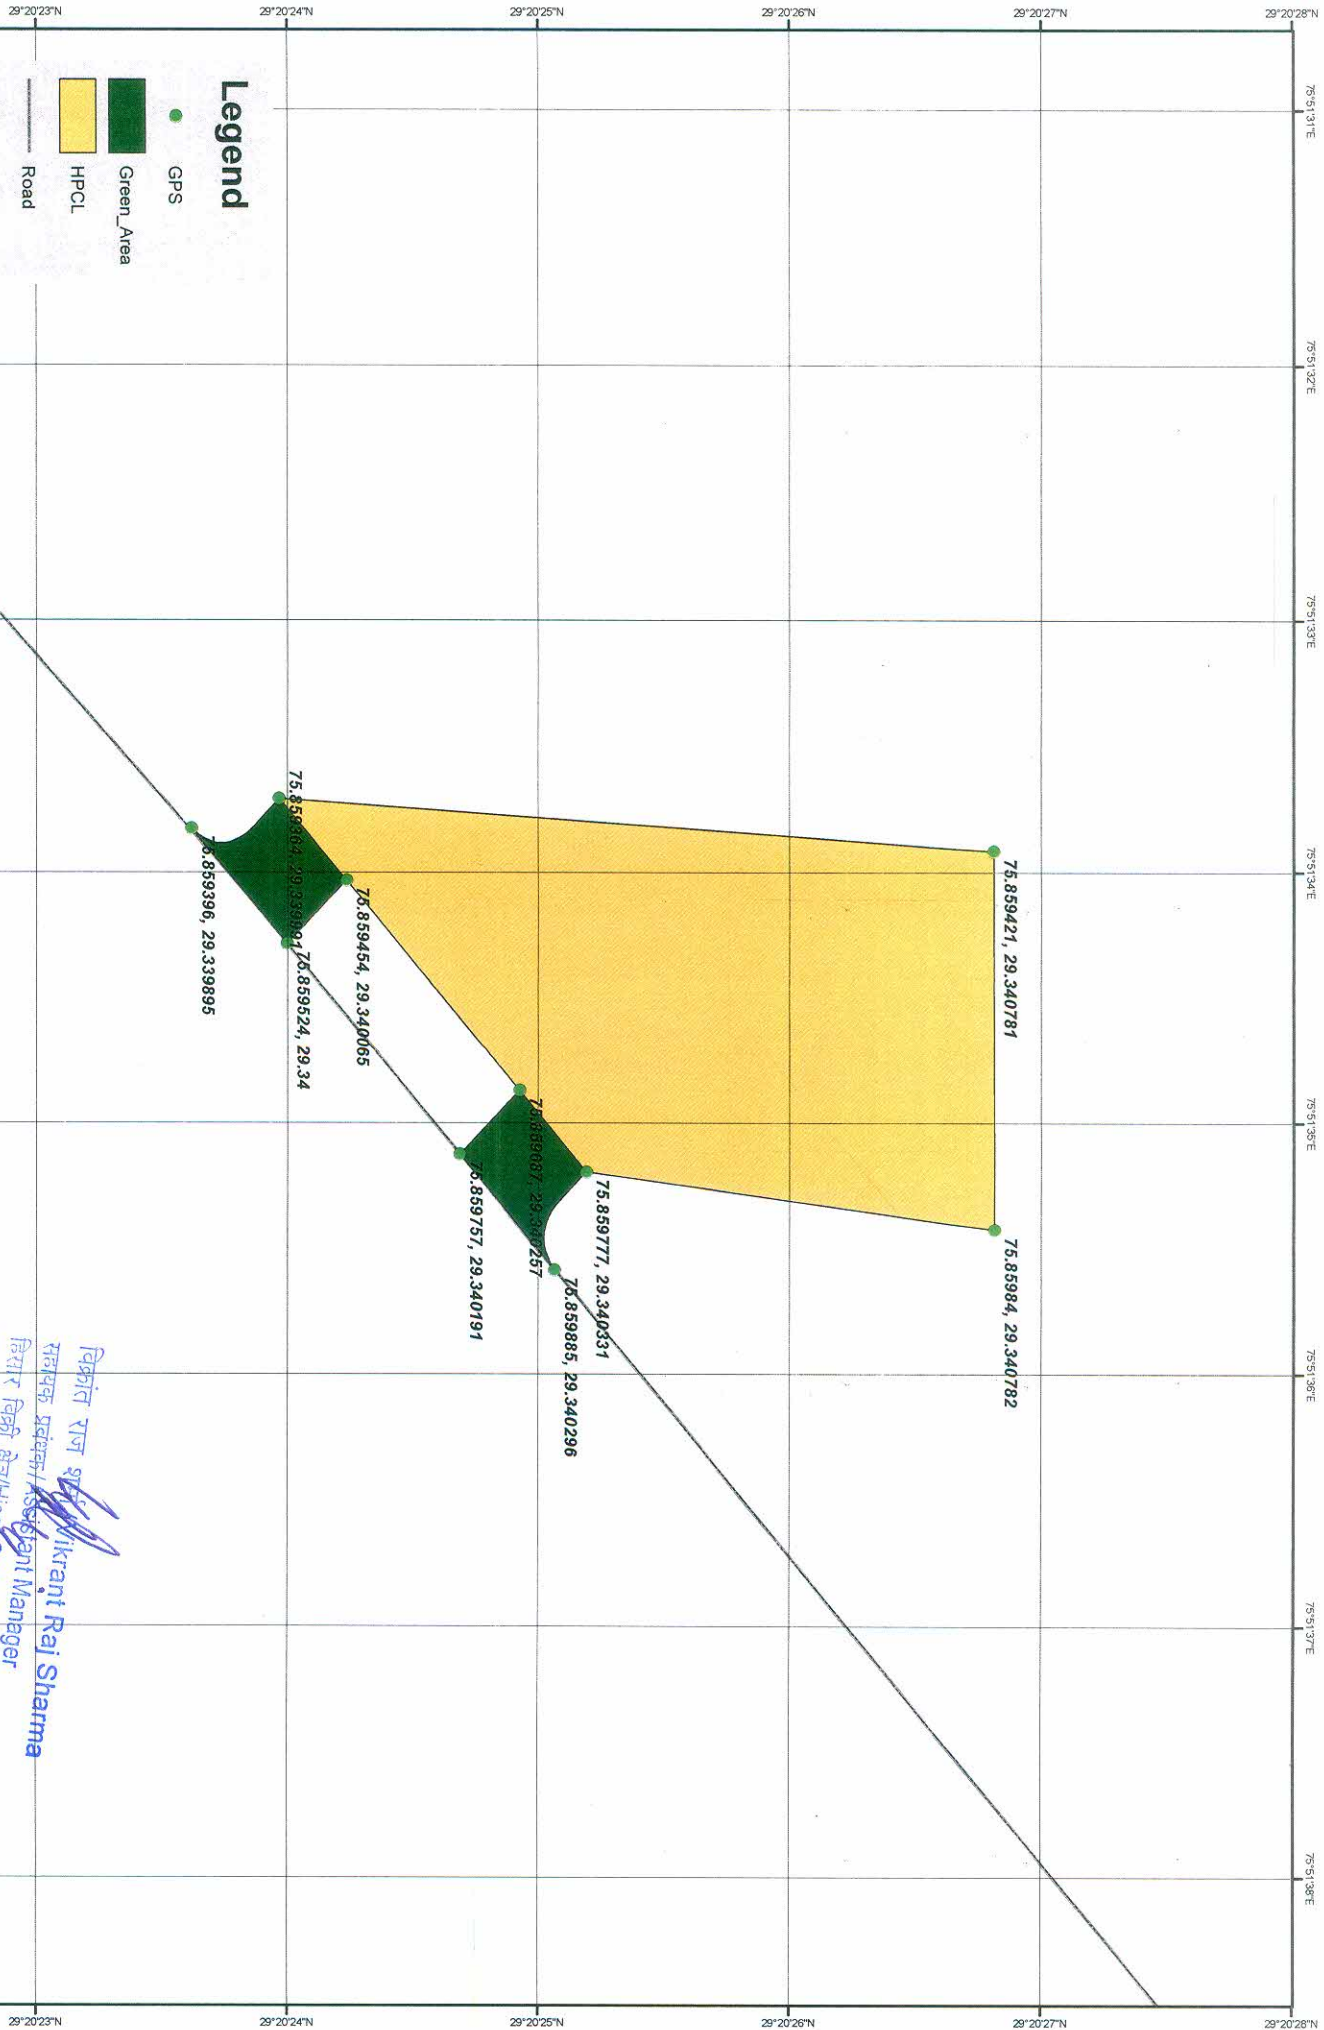

Filling Station (HPCL) on Hisar- Barwal Road (NH-65) at village Barwala , Barwala, nearest K.M Stone No.165 in Hisar

Legend

- GPS
- Green_Area
- HPCL
- Road

विक्रान्त राज शर्मा
 विक्रान्त प्रबंधक, Assistant Manager
 हिंसा र विक्री क्षेत्र/Hisar Sales Area
 हिन्दुस्तान पेट्रोलियम कॉर्पोरेशन लिमिटेड
 H.P.C.L.