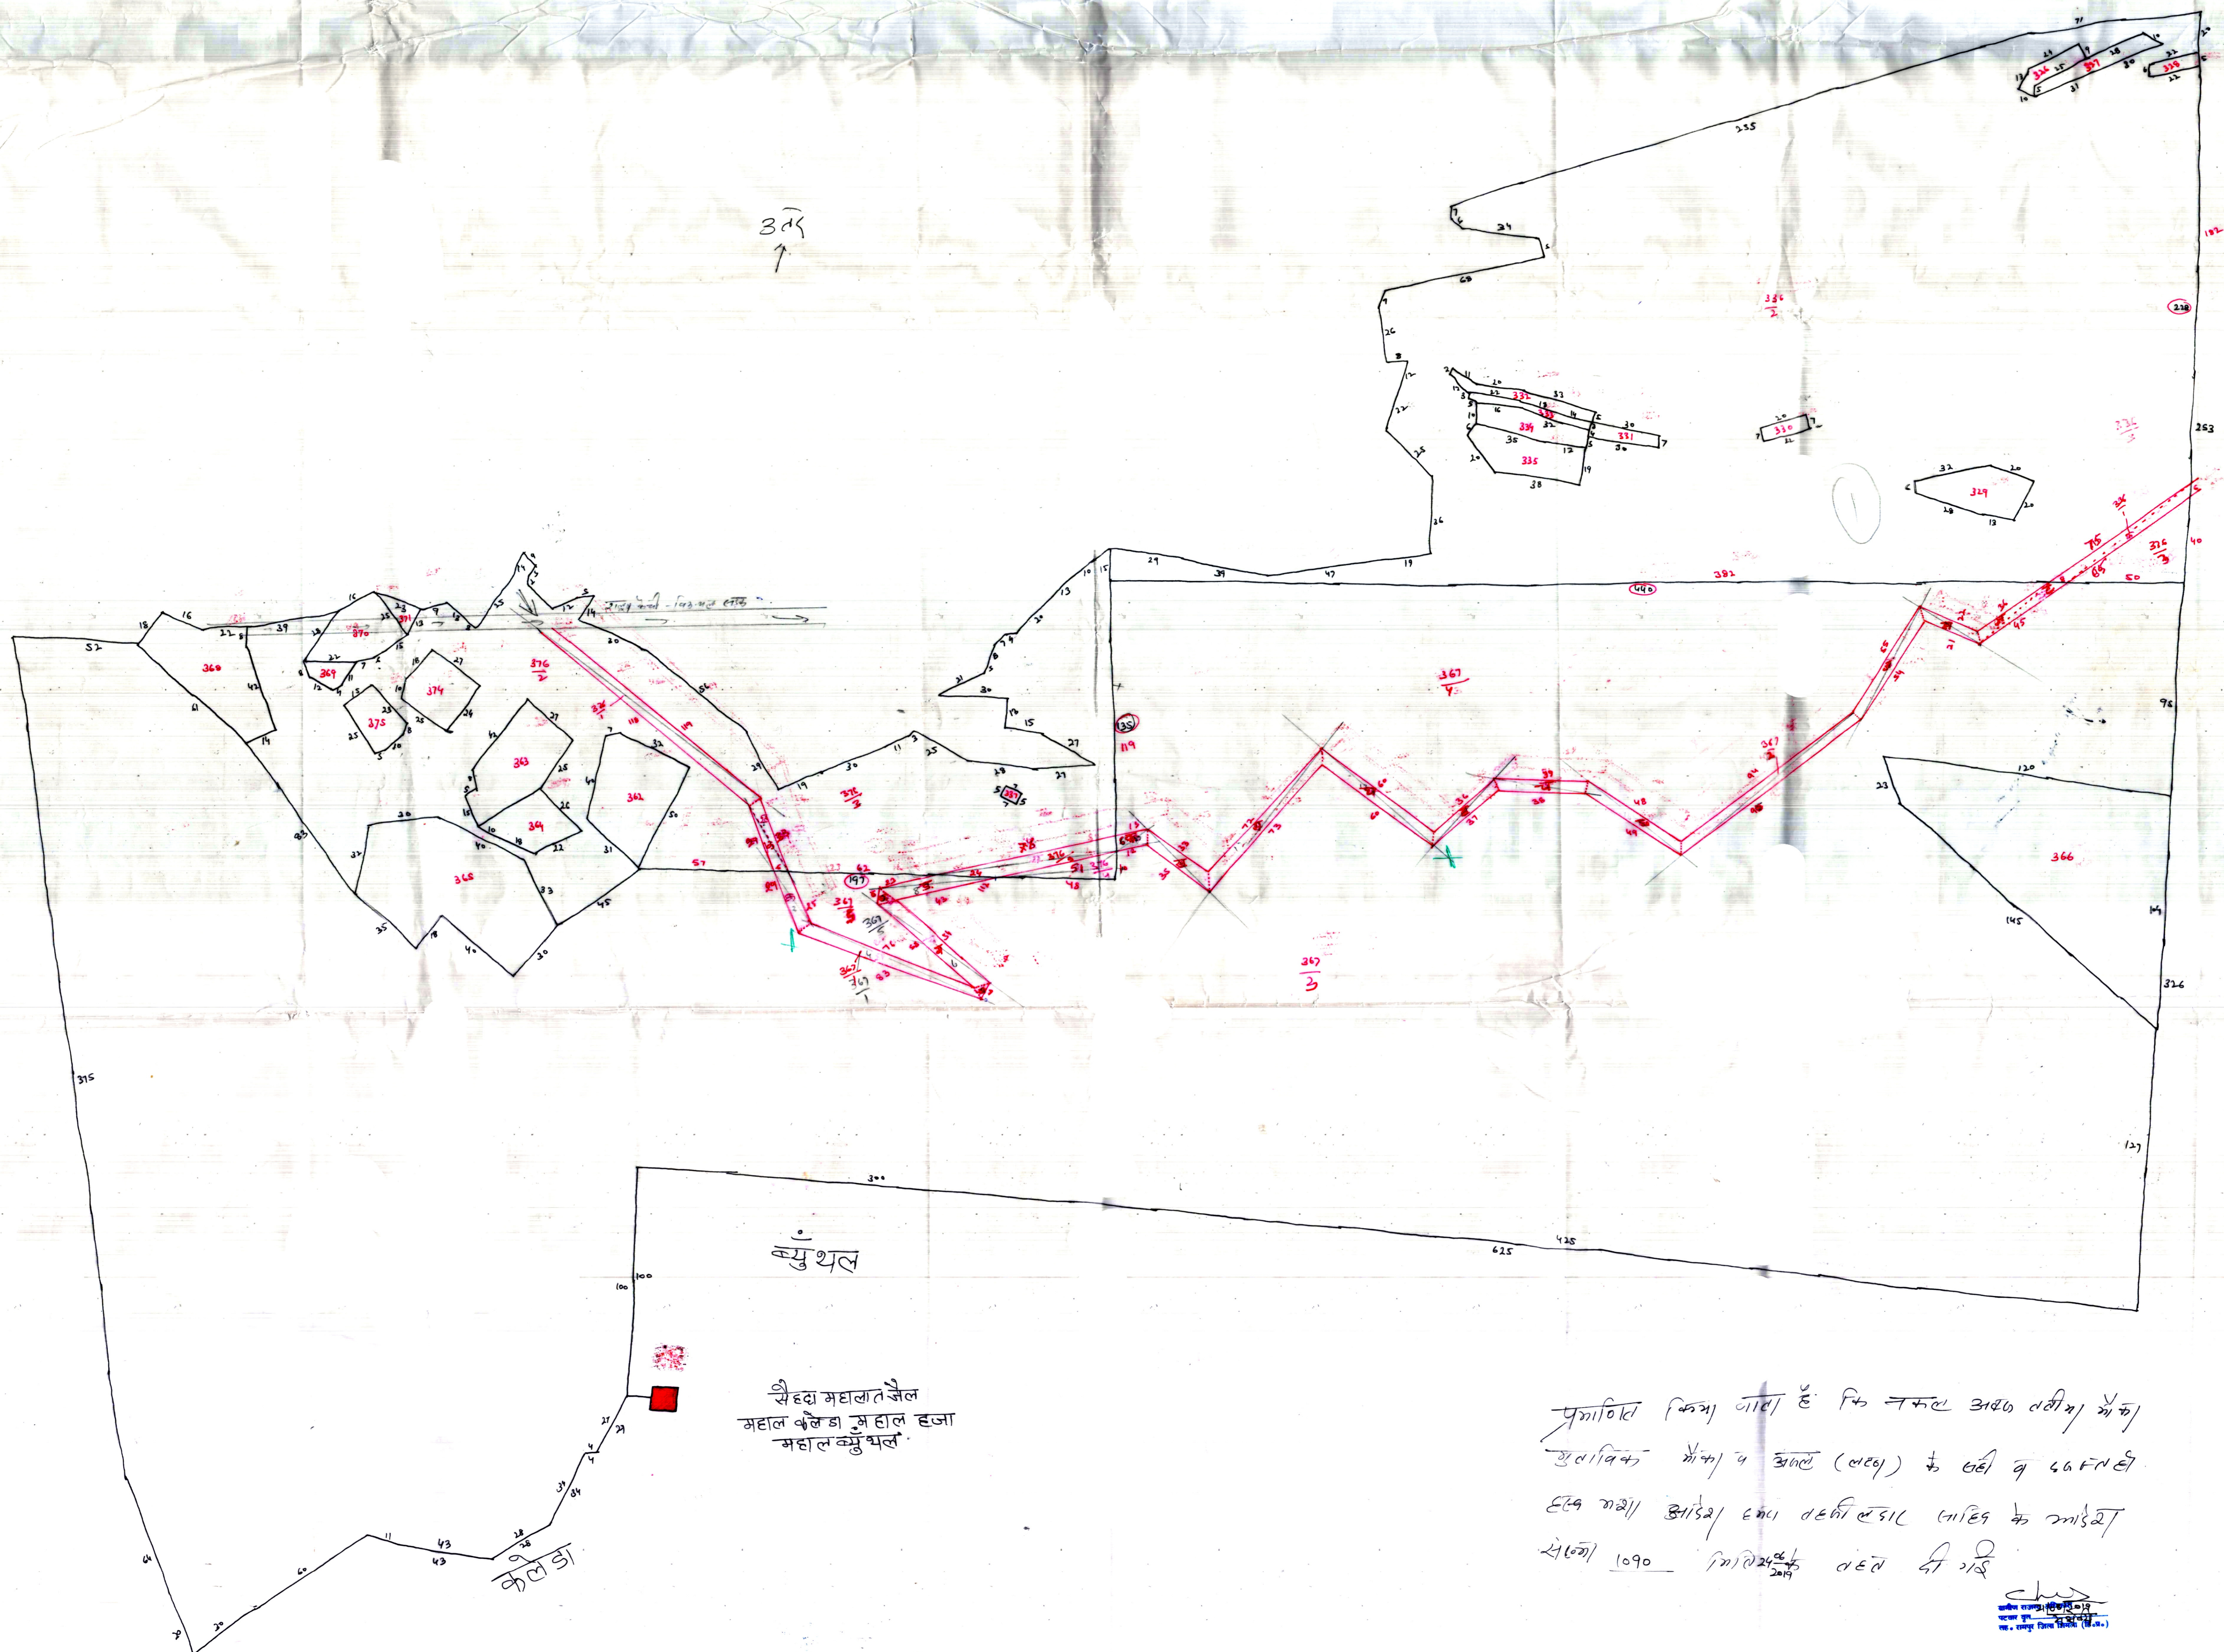

नमूल 31+6 21/11 फिशर वॉर वंदोवत यदीउ महाल वॉर इकांत न० (73) तहसील रायडु निल ब्रिजल दिका

पुनरा क दिकाक
10मी तरे वी

सै हवा महालात जैल
महाल केलडा अहाल हजा
महाल क्युथल

पुनरा क दिकाक जादा ह कि नमूल अरव वकीर कौक
अवकिक कौक व अरव (लदव) क लकी व 4.6 फलदी
हल गडा आइर एका वदकीलडाल लदिक क आइर
सैको 1090 मिरि 24/11/2019 तहल वी गड

[Signature]
महाल क्युथल
महाल क्युथल