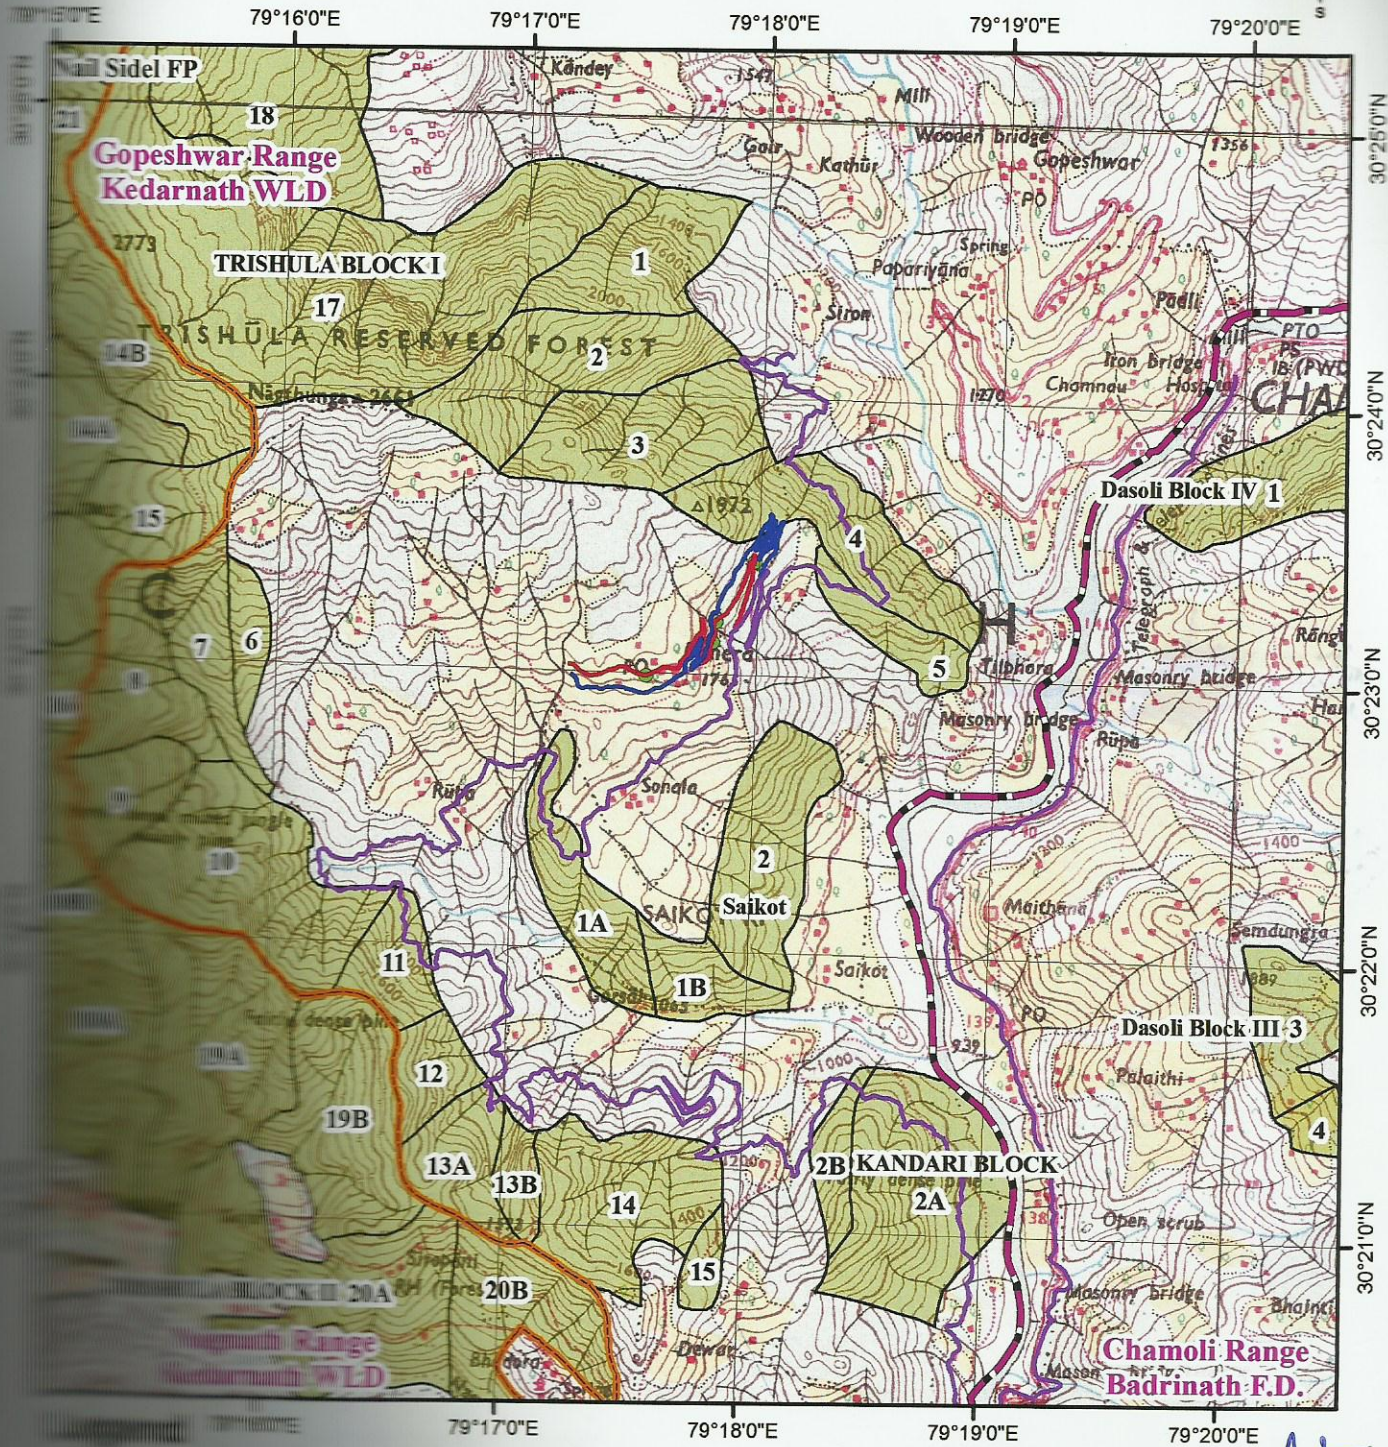

डिजिटल मैप-जनपद चमोली के अन्तर्गत बछेरधार से बछेर गावं तक मोटर मार्ग के निर्माण हेतु

0 0.5 1 1.5 2 Km

*Jks*  
JcEO  
*(Signature)*  
AE

अधिसारी अभियन्ता  
प्रान्तीय खण्ड लोक निर्माण विभाग  
गोपेश्वर

कैदारनाथ वन्य जीव  
गोपेश्वर रेंज