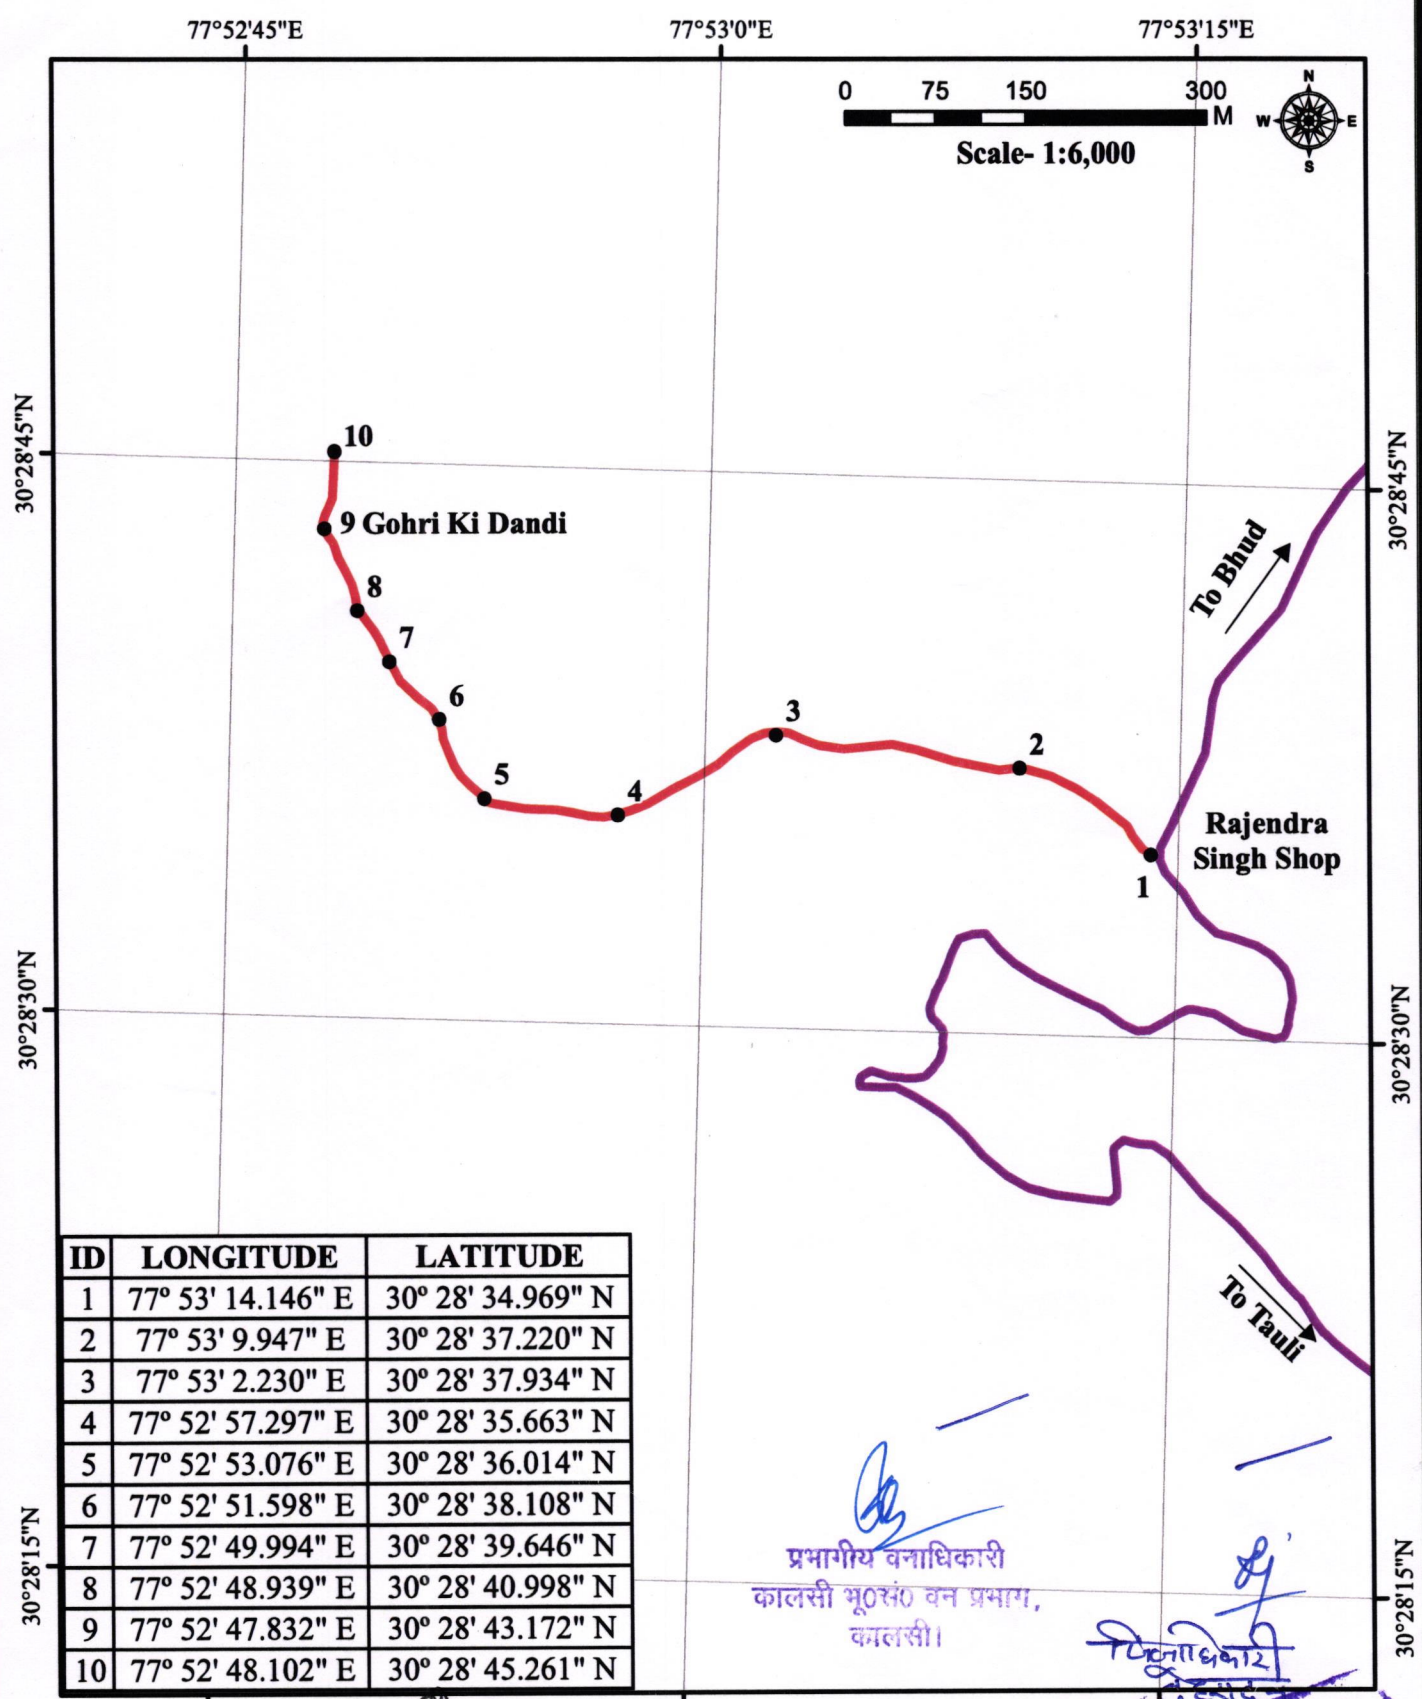

**Geo-Reference Map of Proposed Motor Road From Rajendra Singh Shop, KM-3 of Tauli-Bhud MR to Ghori Ki Dandi Upto Puran shingh House Motor Road in District Dehradun**

**Legend**

- GPS Points
- Proposed Road
- Tauli - BHud MR

सहायक अभियन्ता-I  
निर्माण खण्ड लो.नि.वि.  
देहरादून  
R.O. Singh

अधिसारी अभियन्ता  
निर्माण खण्ड लो.नि.वि.  
देहरादून

उपप्रभागीय वनाधिकारी  
सहसपुर उपवन प्रभाग  
कालसी (देहरादून)

प्रभागीय वनाधिकारी  
कालसी भू०सं० वन प्रभाग,  
कालसी।