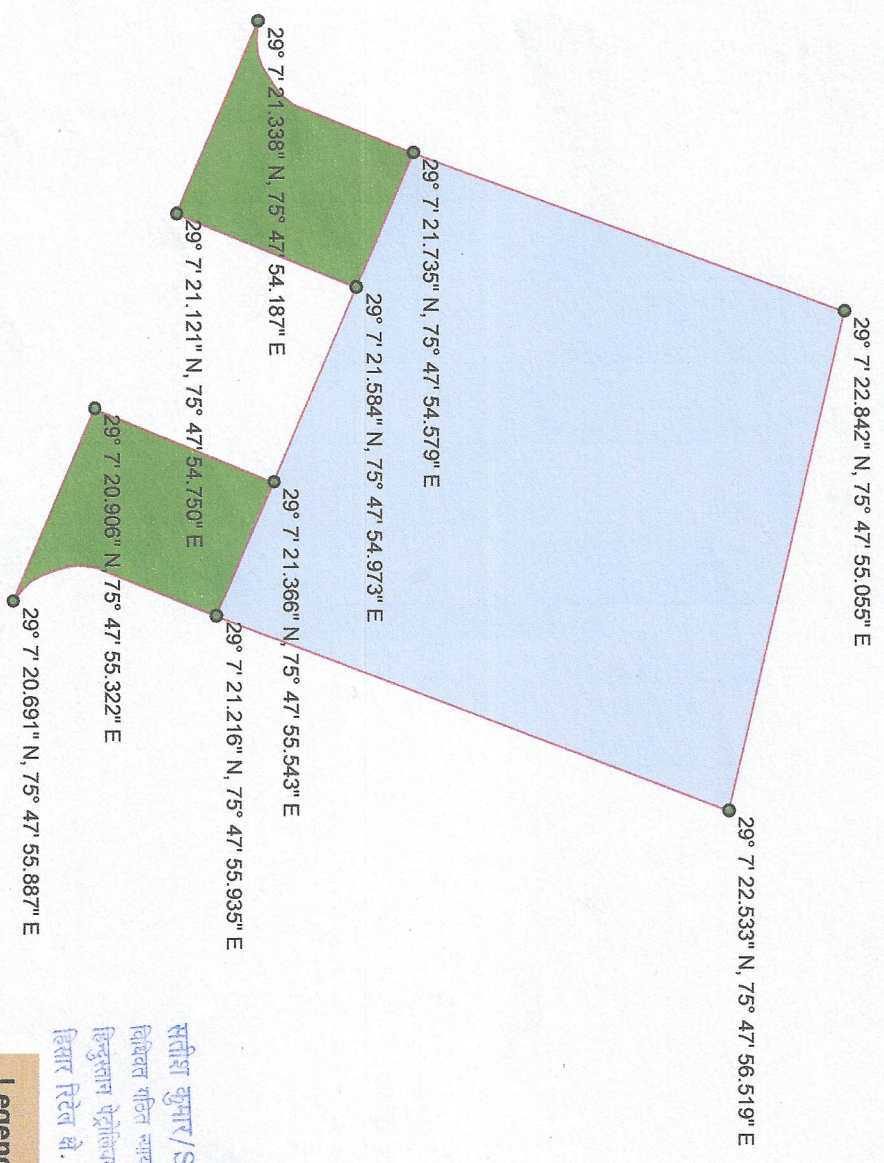

DGPS Map for new Retail Outlet on Hisar City Hisar-Delhi Road at Village - Satrod Khas (Hisar WML) Tehsil & Distt. - Hisar (HR)

Legend

- GPS_Points
- Site Land
- Forest Land

Satish

सतीश कुमार/Satish Kumar
 पंजीकृत अधिवक्ता/Duly Constituted Attorney
 हिन्दुस्थान प्रोपर्टीज कानूनियर्स सो. /H.P.C.L.
 पिनार रिटल से. का./Hisar Retail R. O.