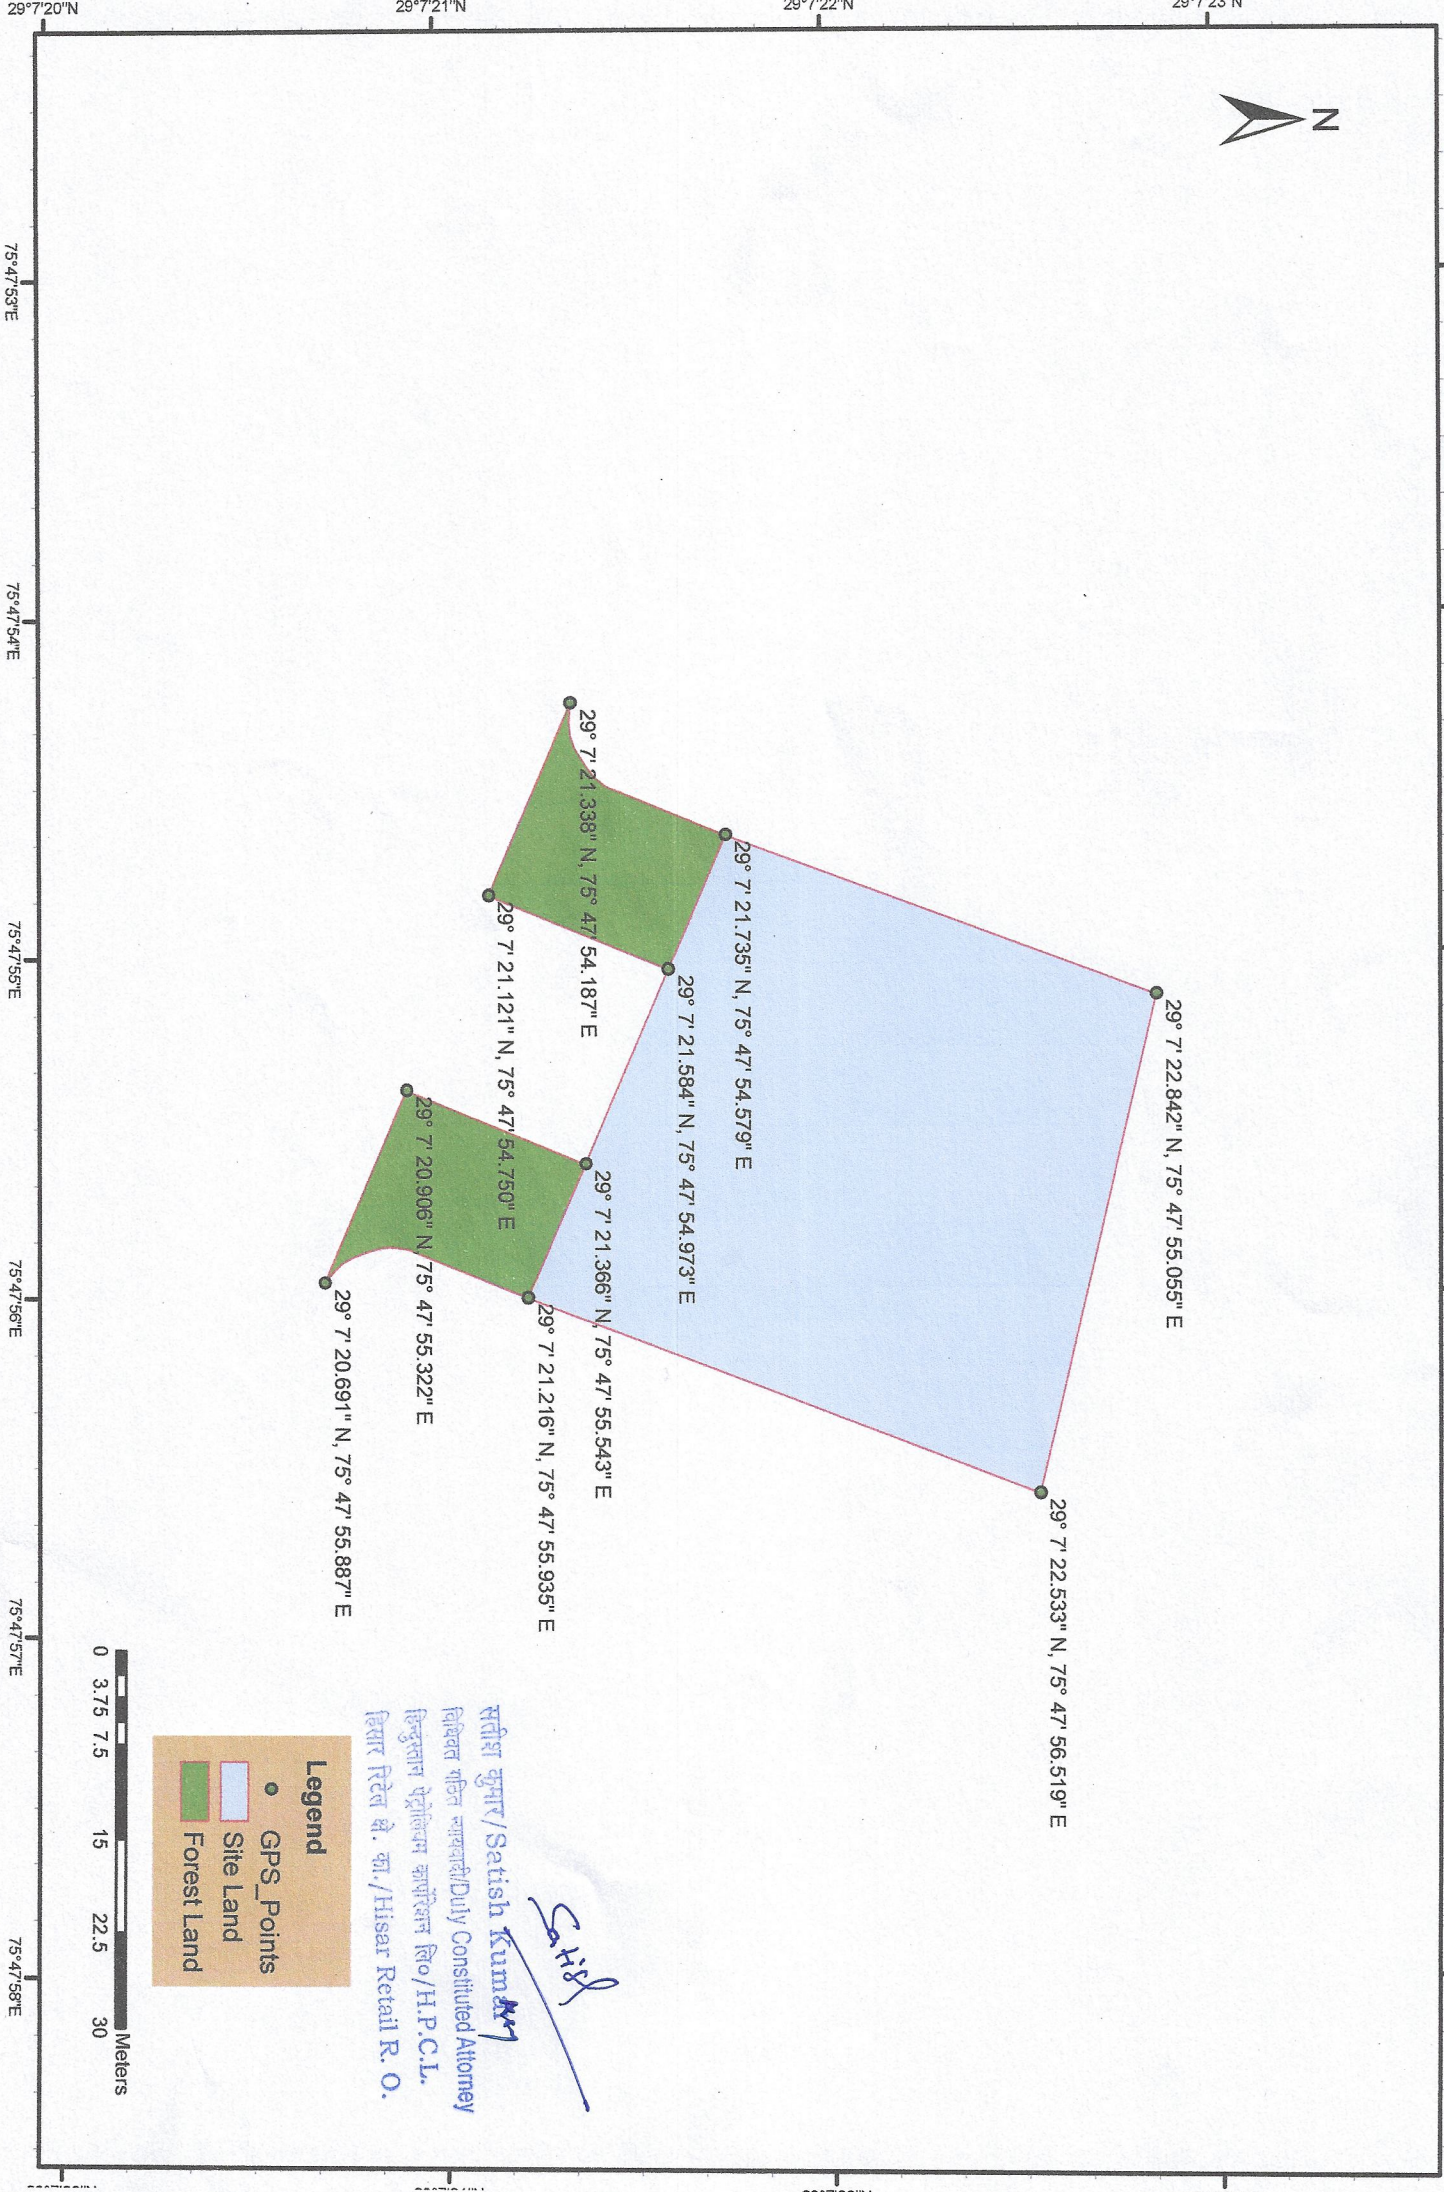

DGPS Map for new Retail Outlet on Hisar City Hisar-Delhi Road at Village - Satrod Khas (Hisar WML) Tehsil & Distt. - Hisar (HR)

Legend

- GPS_Points
- Site Land
- Forest Land

Satish

सतीश कुमार/Satish Kumar
 पंजीकृत अधिवक्ता/Duly Constituted Attorney
 हिन्दुस्थान प्रोपर्टीज कानूनियर्स सो. /H.P.C.L.
 पिनार रिटल से. का./Hisar Retail R. O.