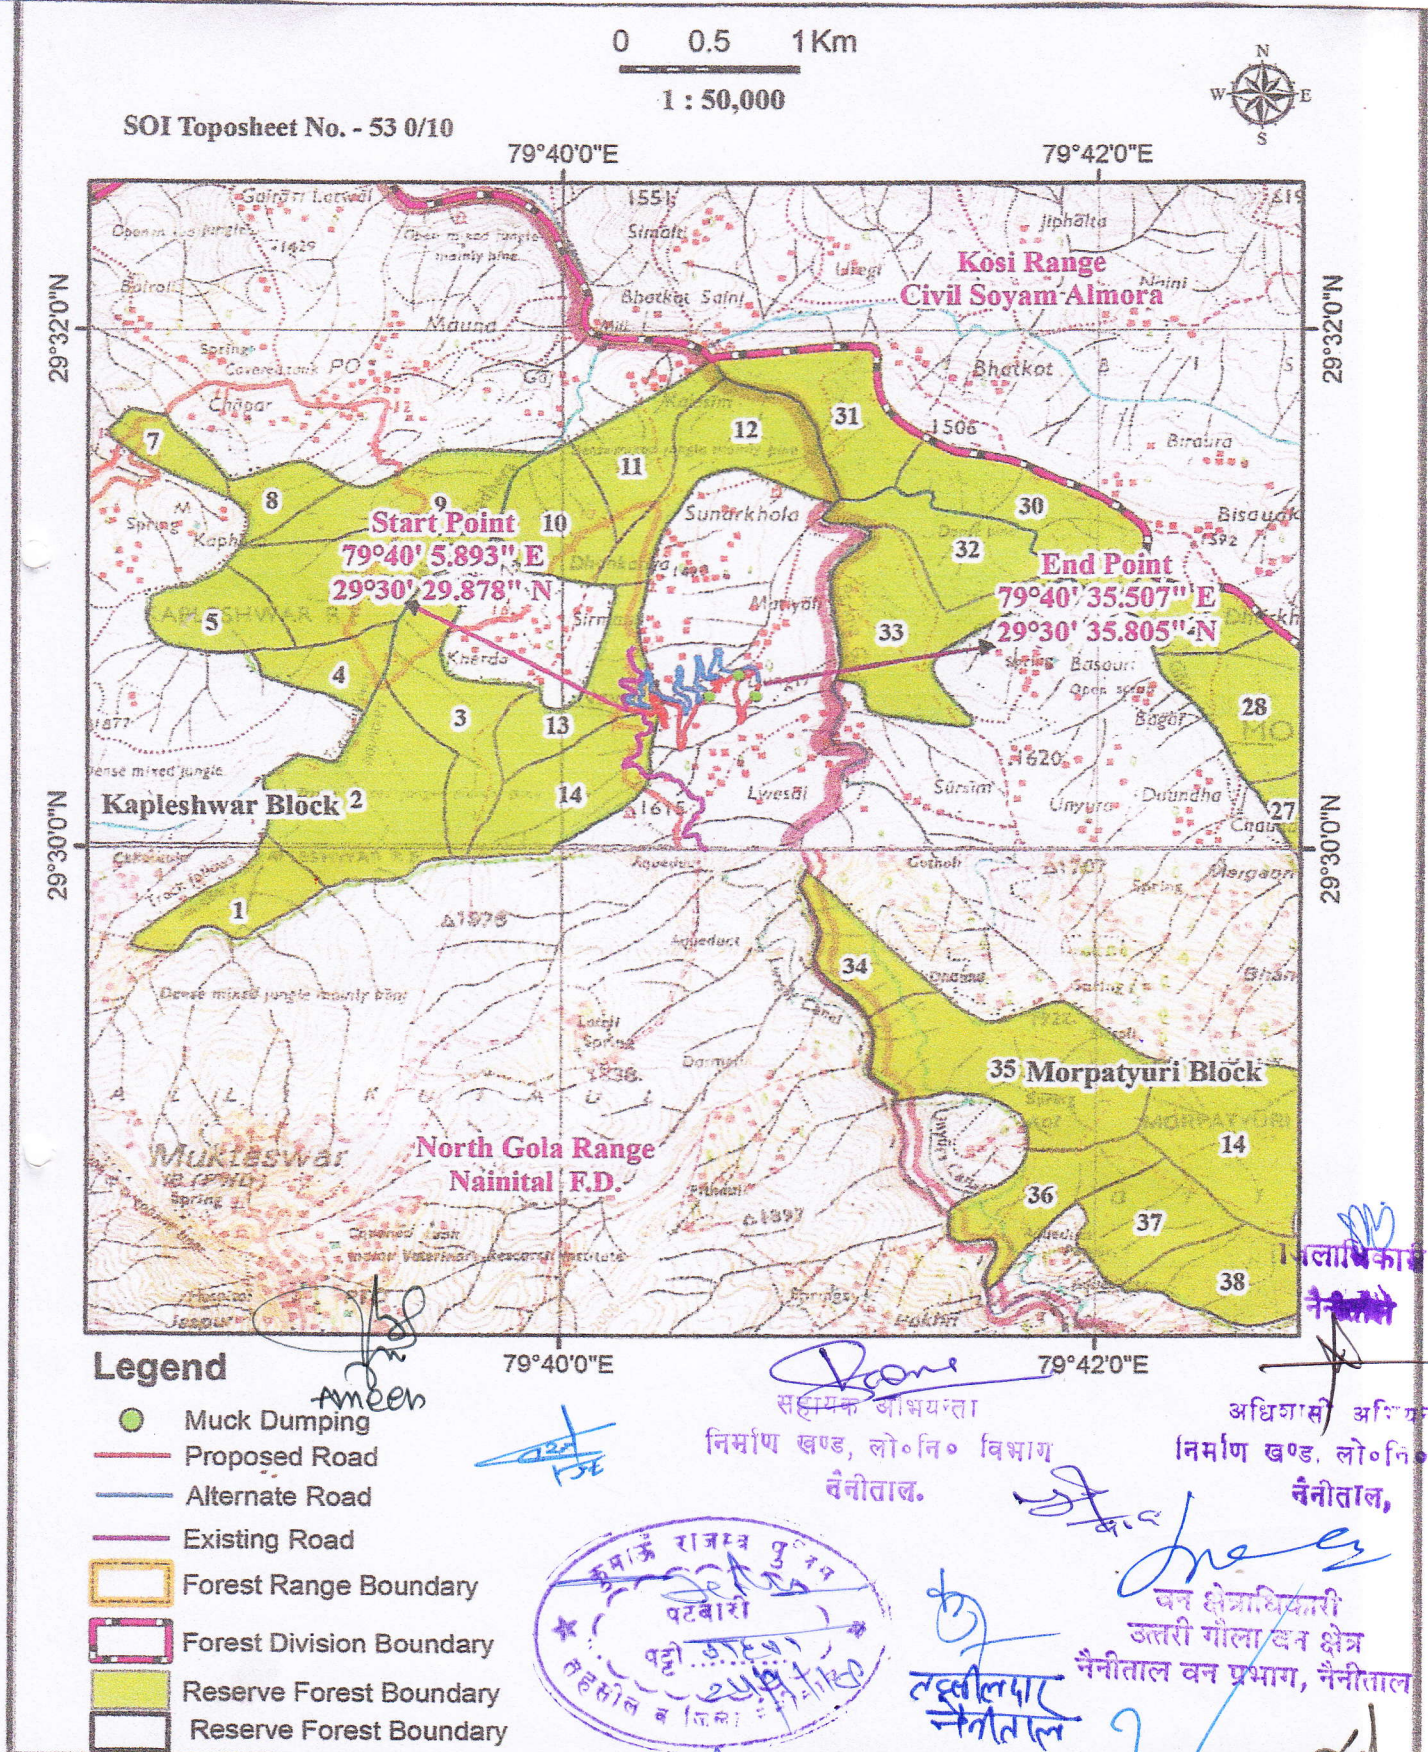

Main Attachment -1.2

परियोजना का नाम :- जनपद नैनीताल के अन्तर्गत विकास खण्ड रामगढ़ में मौना-ल्वेशाल-कालापातल मोटर मार्ग के कि०मी० 10 से इंटर कॉलेज व प्रा० पा० होते हुए मटियाली से प्राचीन मंदिर कालीरौ तक मोटर मार्ग के निर्माण हेतु।

Legend

- Muck Dumping
- Proposed Road
- Alternate Road
- Existing Road
- Forest Range Boundary
- Forest Division Boundary
- Reserve Forest Boundary
- Reserve Forest Boundary

प्रभागीय वनाधिकारी
नैनीताल वन प्रभाग, नैनीताल

जन क्षेत्राधिकारी
उत्तरी गौला वन क्षेत्र
नैनीताल वन प्रभाग, नैनीताल